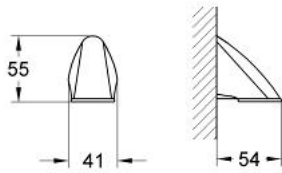

40 320 000 新家乐雅托板

产品描述

- Colour: 镀铬
- 一对
- 无杯架
- 高仪持久镀铬饰面

Pure Freude
an Wasser

40 320 000 新家乐雅托板

备件, 一月 2001 - now

1: 配件套组 (Spare part-nr. 40066000)