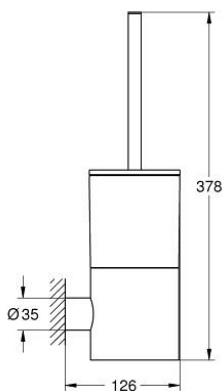

## 40 314 DC3 雅欧 马桶刷套件，超钢

### 产品描述

- Colour: 超钢
- 玻璃/金属材质
- 墙面安装
- 暗置紧固
- 高仪持久表面