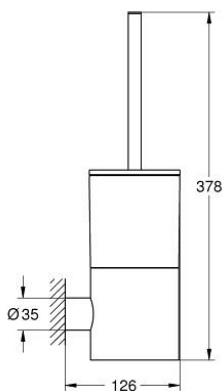

## 40 314 AL3 雅欧 马桶刷套件，超钢

### 产品描述

- Colour: 石墨灰
- 玻璃/金属材质
- 墙面安装
- 暗置紧固
- 高仪持久表面