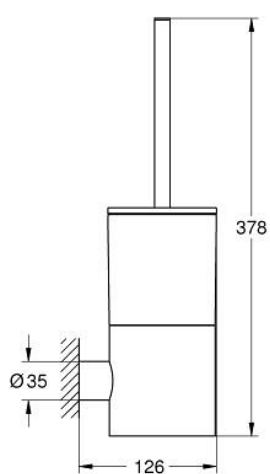

40 314 003 雅欧 马桶刷套件，超钢

产品描述

- Colour: 镀铬
- 玻璃/金属材质
- 墙面安装
- 暗置紧固
- 高仪持久镀铬饰面

40 314 003 雅欧 马桶刷套件, 超钢

备件, 六月 2017 - now

1: null (Spare part-nr. null)

2: null (Spare part-nr. null)