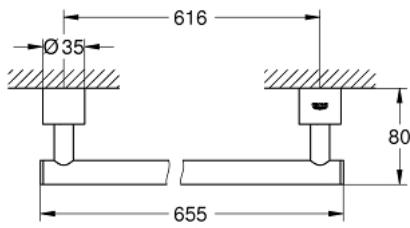

40 309 AL3 雅欧毛巾杆600MM, 超钢

产品描述

- Colour: 石墨灰
- 650 mm (drilling length 600 mm)
- 金属材质
- 暗置紧固
- 高仪持久表面