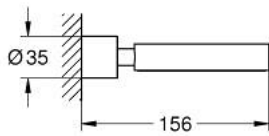

40 305 AL3 雅欧 皂碟

产品描述

- Colour: 石墨灰
- 雅欧皂盘
- 金属材质
- 暗置紧固
- 高仪持久表面