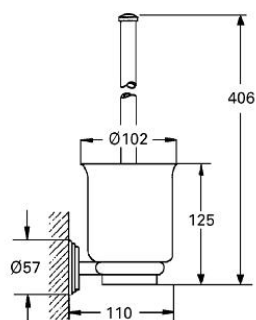

40 054 000 圣芳莉亚 马桶刷套件, 超钢

产品描述

- Colour: 镀铬
- 嵌墙式
- 高仪持久镀铬饰面

40 054 000 圣芳莉亚 马桶刷套件，超钢

备件, 一月 1997 - now

1: 卫生间洗刷配套 (Spare part-nr. 40036000)

2: 卫生间洗刷配套 (Spare part-nr. 40015000)