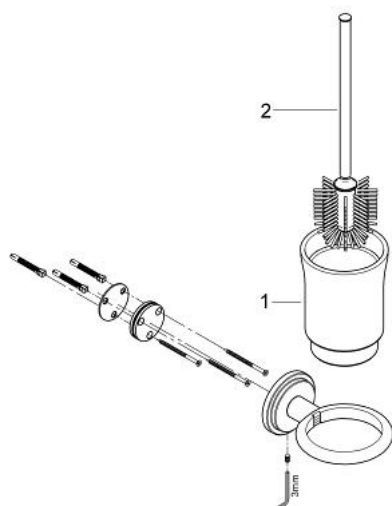

40 054 000 圣芳莉亚 马桶刷套件, 超钢

产品描述

- Colour: 镀铬
- 嵌墙式
- 高仪持久镀铬饰面

40 054 000 圣芳莉亚 马桶刷套件，超钢

备件, 一月 1997 - now

1: 卫生间洗刷配套 (Spare part-nr. 40036000)

2: 卫生间洗刷配套 (Spare part-nr. 40015000)