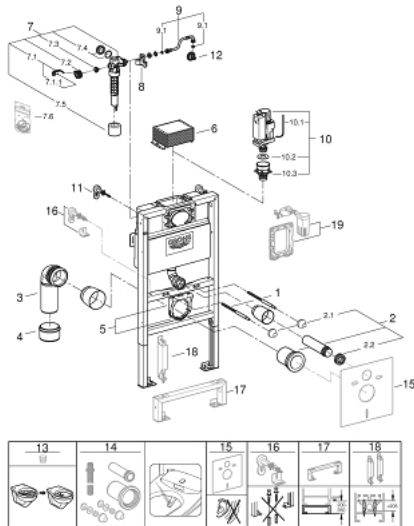

38 947 000 RAPID SL 配件,2-IN-1,1.0M

产品描述

- 附6/9升水箱
- 包含：
 - 用于座厕的Rapid SL元件 (38 525 001)
 - 安装支撑件 (38 558 00M)

38 947 000 **RAPID SL 配件,2-IN-1,1.0M**

备件, 十一月 2021 – now

- 1: 螺栓 (Spare part-nr. 4276400M)
- 2: 连接管 (Spare part-nr. 37311K00)
- 2.1: Basin fastening (Spare part-nr. 43511SH0)
- 2.2: 连接器 (Spare part-nr. 37119000)
- 3: PP-outlet bend Ø 90 mm (Spare part-nr. 42327000)
- 4: Reducer (Spare part-nr. 42242000)
- 5: Support for outlet bend (Spare part-nr. 42243000)
- 6: Inspection shaft for flushing cistern (Spare part-nr. 42326000)
- 7: 充水阀 (Spare part-nr. 37095000)
- 7.1: 把手 (Spare part-nr. 43734000)
- 7.1.1: 紧固件 (Spare part-nr. 4377000M)
- 7.2: Valve head (Spare part-nr. 43536000)
- 7.3: 膜 (Spare part-nr. 4375800M)
- 7.4: 螺帽 (Spare part-nr. 43735000)
- 7.5: Valve FLOAT, 5 pcs. (Spare part-nr. 4379100M)
- 7.6: 密封配套 (Spare part-nr. 43722000)*
- 8: Support device (Spare part-nr. 42195000)
- 9: Overflow Sleeve (Spare part-nr. 43325000)
- 9.1: Sealing washer (Spare part-nr. 0319100M)
- 10: Discharge valve AV1 complete (Spare part-nr. 42314000)
- 10.1: Pneumatic hose (Spare part-nr. 42319000)
- 10.2: 紧固件 (Spare part-nr. 42310000)
- 10.3: Valve seat for GD2 (Spare part-nr. 42315000)
- 11: 配件,1.13m (Spare part-nr. 3855800M)
- 12: Water connection (Spare part-nr. 48561000)
- 13: Flow restrictor (Spare part-nr. 42300000)*
- 14: Retrofit kit for shower toilets Sensia Arena and Sensia Pro (Spare part-nr. 40899000)*
- 15: 防噪配套 (Spare part-nr. 37131000)*
- 16: Xtra wall brackets, flexible placing (Spare part-nr. 38733000)*
- 17: 延长件 (Spare part-nr. 38629000)*
- 18: 配件 (Spare part-nr. 38779000)*
- 19: AV1卸流阀 (Spare part-nr. 38796000)*