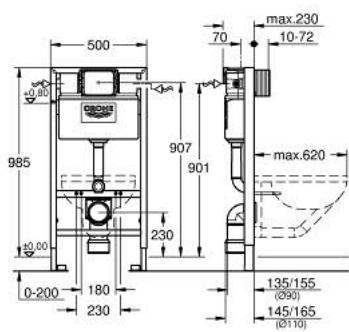

38 947 000 RAPID SL 配件,2-IN-1,1.0M

产品描述

- 附6/9升水箱
- 包含：
 - 用于座厕的Rapid SL元件 (38 525 001)
 - 安装支撑件 (38 558 00M)

38 947 000 **RAPID SL 配件,2-IN-1,1.0M**

备件, 十一月 2021 – now

- 1: 螺栓 (Spare part-nr. 4276400M)
- 2: 连接管 (Spare part-nr. 37311K00)
- 2.1: Basin fastening (Spare part-nr. 43511SH0)
- 2.2: 连接器 (Spare part-nr. 37119000)
- 3: PP-outlet bend Ø 90 mm (Spare part-nr. 42327000)
- 4: Reducer (Spare part-nr. 42242000)
- 5: Support for outlet bend (Spare part-nr. 42243000)
- 6: Inspection shaft for flushing cistern (Spare part-nr. 42326000)
- 7: 充水阀 (Spare part-nr. 37095000)
- 7.1: 把手 (Spare part-nr. 43734000)
- 7.1.1: 紧固件 (Spare part-nr. 4377000M)
- 7.2: Valve head (Spare part-nr. 43536000)
- 7.3: 膜 (Spare part-nr. 4375800M)
- 7.4: 螺帽 (Spare part-nr. 43735000)
- 7.5: Valve FLOAT, 5 pcs. (Spare part-nr. 4379100M)
- 7.6: 密封配套 (Spare part-nr. 43722000)*
- 8: Support device (Spare part-nr. 42195000)
- 9: Overflow Sleeve (Spare part-nr. 43325000)
- 9.1: Sealing washer (Spare part-nr. 0319100M)
- 10: Discharge valve AV1 complete (Spare part-nr. 42314000)
- 10.1: Pneumatic hose (Spare part-nr. 42319000)
- 10.2: 紧固件 (Spare part-nr. 42310000)
- 10.3: Valve seat for GD2 (Spare part-nr. 42315000)
- 11: 配件,1.13m (Spare part-nr. 3855800M)
- 12: Water connection (Spare part-nr. 48561000)
- 13: Flow restrictor (Spare part-nr. 42300000)*
- 14: Retrofit kit for shower toilets Sensia Arena and Sensia Pro (Spare part-nr. 40899000)*
- 15: 防噪配套 (Spare part-nr. 37131000)*
- 16: Xtra wall brackets, flexible placing (Spare part-nr. 38733000)*
- 17: 延长件 (Spare part-nr. 38629000)*
- 18: 配件 (Spare part-nr. 38779000)*
- 19: AV1卸流阀 (Spare part-nr. 38796000)*