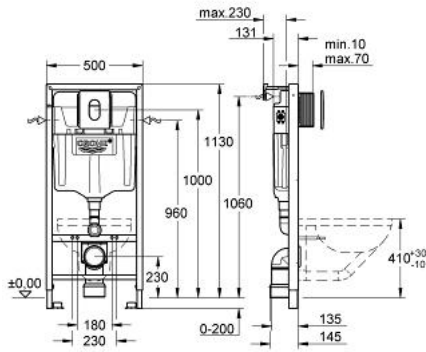

## 38 943 000 RAPID SL 4-IN-1 SET FOR WC

### 产品描述 (1/2)

- GD2水箱
- 安装高度为1.13米
- 挂墙用
- 粉末喷涂处理钢架，自立式
- 用于干包层，完整预装
- 附固定连接
- 可锁定式快速调节
- 安装物料
- TÜV认证
- 2个马桶固定螺栓
- 陶瓷件紧固设备
- 陶瓷马桶带小支撑面积（小于205毫米） 需要外加配件38 779 000
- 固定螺栓长度180/230毫米
- 出水弯管直径80毫米
- 深度可调
- 减压器,直径80/100毫米
- 进水出水连接配套
- 6/9升GD2水箱
- 出厂调整水量为6升和3升
- 气动冲水阀:双冲,单冲(中断冲水)及不可中断冲水
- 左/右/后进水
- 低噪音(获德国噪音认证)
- 防冷凝
- 1/2" 供水连接包括综合角阀和推入配合灵活软管接头
- 安装检查无需使用工具，包含施工过程中使用的防护装置
- 垂直或水平使用
- 包括雅瑞娜都市型冲水面板
- 垂直安装
- 156 x 197毫米
- 含斯科特都市型冲水面板
- ABS材质
- 高仪持久镀铬饰面
- 墙面安装配件

## 38 943 000 **RAPID SL 4-IN-1 SET FOR WC**