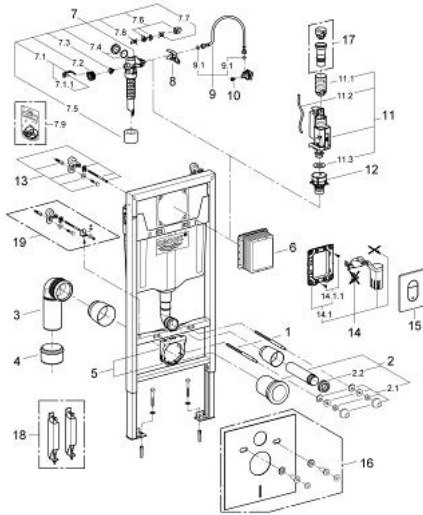

### 产品描述 (1/2)

- GD2水箱
- 安装高度为1.13米
- 挂墙用
- 粉末喷涂处理钢架，自立式
- 用于干包层，完整预装
- 附固定连接
- 可锁定式快速调节
- 安装物料
- TÜV认证
- 2个马桶固定螺栓
- 陶瓷件紧固设备
- 陶瓷马桶带小支撑面积（小于205毫米） 需要外加配件38 779 000
- 固定螺栓长度180/230毫米
- 出水弯管直径80毫米
- 深度可调
- 减压器,直径80/100毫米
- 进水出水连接配套
- 6/9升GD2水箱
- 出厂调整水量为6升和3升
- 气动冲水阀:双冲,单冲(中断冲水)及不可中断冲水
- 左/右/后进水
- 低噪音(获德国噪音认证)
- 防冷凝
- 1/2" 供水连接包括综合角阀和推入配合灵活软管接头
- 安装检查无需使用工具，包含施工过程中使用的防护装置
- 垂直或水平使用
- 包括雅瑞娜都市型冲水面板
- 垂直安装
- 156 x 197毫米
- 含斯科特都市型冲水面板
- ABS材质
- 高仪持久镀铬饰面
- 墙面安装配件

## 38 943 000 **RAPID SL 4-IN-1 SET FOR WC**

备件, 十月 2012 – now

- 1: 螺栓 (Spare part-nr. 4276400M)
- 2: 连接管 (Spare part-nr. 37311K00)
- 2.1: Basin fastening (Spare part-nr. 43511SH0)
- 2.2: 连接器 (Spare part-nr. 37119000)
- 3: PP-outlet bend Ø 90 mm (Spare part-nr. 42327000)
- 4: Reducer (Spare part-nr. 42242000)
- 5: Support for outlet bend (Spare part-nr. 42243000)
- 6: 检查轴 (Spare part-nr. 66791000)
- 7: 充水阀 (Spare part-nr. 37095000)
- 7.1: 把手 (Spare part-nr. 43734000)
- 7.1.1: 紧固件 (Spare part-nr. 4377000M)
- 7.2: Valve head (Spare part-nr. 43536000)
- 7.3: 膜 (Spare part-nr. 4375800M)
- 7.4: 螺帽 (Spare part-nr. 43735000)
- 7.5: Valve FLOAT, 5 pcs. (Spare part-nr. 4379100M)
- 7.6: 密封配套 (Spare part-nr. 43722000)\*
- 8: Support device (Spare part-nr. 42246000)
- 9: 软管 (Spare part-nr. 42233000)
- 9.1: Sealing washer (Spare part-nr. 0319100M)
- 10: 阀芯 (Spare part-nr. 42385000)
- 11: 双重开关阀AV1 (Spare part-nr. 42320000)
- 11.1: extension for Overflow pipe (Spare part-nr. 42313000)
- 11.2: Pneumatic hose (Spare part-nr. 42319000)
- 11.3: 紧固件 (Spare part-nr. 42310000)
- 12: Valve seat for GD2 (Spare part-nr. 42315000)
- 13: 配件,1.13m (Spare part-nr. 3855800M)
- 14: AV1卸流阀 (Spare part-nr. 38796000)
- 14.1: 托板框架 (Spare part-nr. 42358000)
- 14.1.1: 螺丝 (Spare part-nr. 6636200M)
- 15: Top plate with push button (Spare part-nr. 42378000)
- 16: 防噪配套 (Spare part-nr. 37131000)\*
- 17: 4.5 l adapter for GD2 (Spare part-nr. 42333000)\*
- 18: 配件 (Spare part-nr. 38779000)\*
- 19: Rapid SL mounting angle (Spare part-nr. 38733000)\*