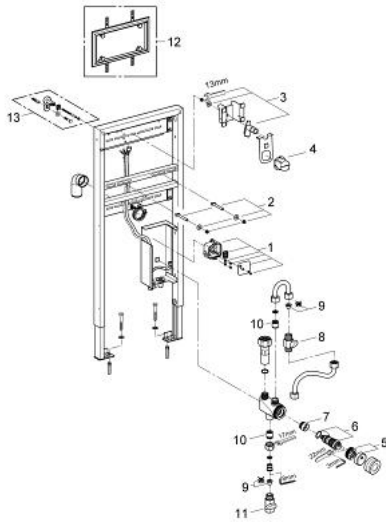

38 892 000 RAPIDSL面盆水箱

产品描述

- 挂厕用
- 带用于红外感应欧瑞宝 E 36 042 SD0、欧适 E 36 252 000 和雅律 E 36 235 000的安装底盒
- thermostatic scalding protection
- 安装高度为1.13米
- 挂墙用
- 粉末涂层钢架
- 自支撑
- 用于干包层，完整预装
- 可锁定式快速调节
- 安装物料
- 盥洗盆固定螺栓M10带陶瓷固定装置
- 固定螺栓间距可调
- HT排污弯管直径50毫米
- 密封直径32毫米
- 预装的安装底盒带防护块
- 电线消防管
- 安装盒带水管组、止水阀和冲水弯管
- 连接件带防噪保护托架
- 230V主电源接线盒
- CE认证
- with Grotherm Micro thermostatic scalding protection
- temperature adjustment with scaling and allen-key actuation
- 内置防回流阀
- 滤网
- 无挂墙配件

38 892 000 RAPIDSL面盆水箱

备件, 十一月 2009 – now

1: transformer-connecting box (Spare part-nr. 42279000)

2: Threaded bolt (Spare part-nr. 42247000)

3: 连接件 (Spare part-nr. 42944000)

4: 检查轴 (Spare part-nr. 42398000)

5: 止水环 (Spare part-nr. 47573000)

6: 恒温元件 (Spare part-nr. 47574000)

7: 恒温座 (Spare part-nr. 02406000)

8: Supply stop for cold water (Spare part-nr. 42118000)

9: 滤网 (Spare part-nr. 4215200M)

10: 防回流阀 (Spare part-nr. 45881000)