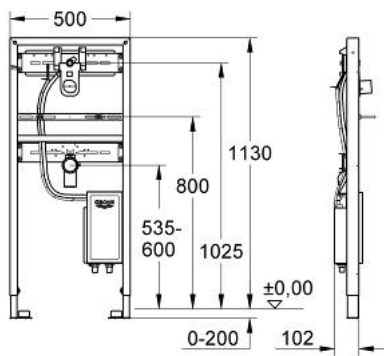

38 892 000 RAPIDSL面盆水箱

产品描述

- 挂厕用
- 带用于红外感应欧瑞宝 E 36 042 SD0、欧适 E 36 252 000 和雅律 E 36 235 000的安装底盒
- thermostatic scalding protection
- 安装高度为1.13米
- 挂墙用
- 粉末涂层钢架
- 自支撑
- 用于干包层，完整预装
- 可锁定式快速调节
- 安装物料
- 盥洗盆固定螺栓M10带陶瓷固定装置
- 固定螺栓间距可调
- HT排污弯管直径50毫米
- 密封直径32毫米
- 预装的安装底盒带防护块
- 电线消防管
- 安装盒带水管组、止水阀和冲水弯管
- 连接件带防噪保护托架
- 230V主电源接线盒
- CE认证
- with Grotherm Micro thermostatic scalding protection
- temperature adjustment with scaling and allen-key actuation
- 内置防回流阀
- 滤网
- 无挂墙配件

38 892 000 RAPIDSL面盆水箱

备件, 十一月 2009 – now

1: transformer-connecting box (Spare part-nr. 42279000)

2: Threaded bolt (Spare part-nr. 42247000)

3: 连接件 (Spare part-nr. 42944000)

4: 检查轴 (Spare part-nr. 42398000)