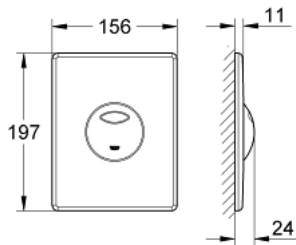

38 862 SH0 斯科特 冲水面板

产品描述

- Colour: 阿尔卑斯白
- 双冲或单冲用
- 用于气动开关阀AV1
- 垂直及水平安装
- 156 x 197毫米
- ABS材质
- 高仪乐可节技术减少耗水量
- 与Rapid SL和Uniset GD 2水箱结合使用
- for use with Rapid SLX please order shaft 66 791 000 (sold separately)

38 862 SH0 斯科特 冲水面板

备件, 一月 2006 – now

1: 螺丝

(Spare part-nr. 6636200M)

2: 托板框架 (Spare part-nr. 43207000)

3: 配件套组 (Spare part-nr. 4308500M)*

* Optional accessories