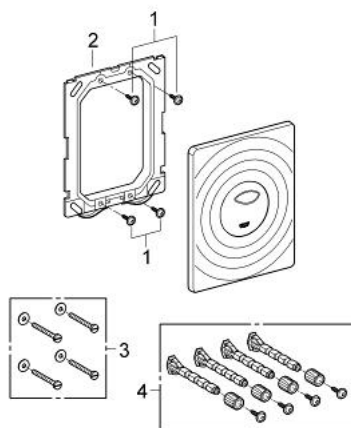

38 861 P00 斯孚 冲水面板

产品描述

- Colour: 哑光镀铬
- 双冲或单冲用
- 用于气动开关阀AV1
- 垂直及水平安装
- 156 x 197毫米
- ABS材质
- 高仪持久镀铬饰面
- 高仪乐可节技术减少耗水量

38 861 P00 斯孚 冲水面板

备件, 四月 2013 – now

1: 螺丝

(Spare part-nr. 6636200M)

2: 托板框架 (Spare part-nr. 43207000)

3: 配件套组 (Spare part-nr. 4308500M)*

4: 配件套组 (Spare part-nr. 4215800M)*

* Optional accessories