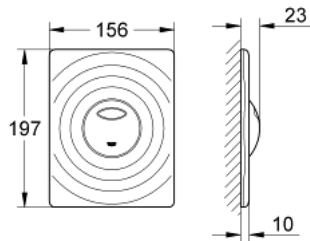

38 861 P00 斯孚 冲水面板

产品描述

- Colour: 哑光镀铬
- 双冲或单冲用
- 用于气动开关阀AV1
- 垂直及水平安装
- 156 x 197毫米
- ABS材质
- 高仪持久镀铬饰面
- 高仪乐可节技术减少耗水量

38 861 P00 斯孚 冲水面板

备件, 四月 2013 – now

1: 螺丝

(Spare part-nr. 6636200M)

2: 托板框架 (Spare part-nr. 43207000)