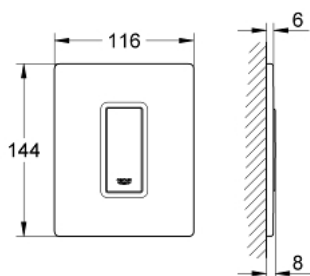

38 846 KS0 斯科特 都市型 传动面板

产品描述

- Colour: 丝绒黑
- 带玻璃表面
- 使用安全玻璃制成
- 手动启动尿斗
- 塑料启动按钮，镀铬
- 最后安装配套
- 用于利必多U或利必多UMB
- 带装配套件的固定框架
- 116 x 144 mm
- 机械式功能阀芯
- 水压最低为0.5 bar
- 工作压力最大为6 bar
- 调节范围为1.0至6.0升
- 低噪音(获德国噪音认证)

38 846 KS0 斯科特 都市型 传动面板

备件, 三月 2012 – now

1: Top plate with push button (Spare part-nr. 42373KS0)

2: 阀芯 (Spare part-nr. 42354000)

2.1: 密封工具 (Spare part-nr. 4271500M)

2.2: Rings (Spare part-nr. 4282000M)