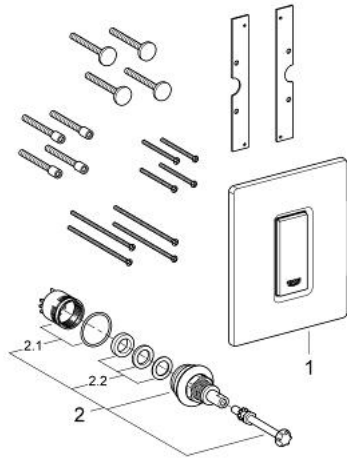

38 846 KS0 斯科特 都市型 传动面板

产品描述

- Colour: 丝绒黑
- 带玻璃表面
- 使用安全玻璃制成
- 手动启动尿斗
- 塑料启动按钮，镀铬
- 最后安装配套
- 用于利必多U或利必多UMB
- 带装配套件的固定框架
- 116 x 144 mm
- 机械式功能阀芯
- 水压最低为0.5 bar
- 工作压力最大为6 bar
- 调节范围为1.0至6.0升
- 低噪音(获德国噪音认证)

38 846 KS0 斯科特 都市型 传动面板

备件, 三月 2012 – now

1: Top plate with push button (Spare part-nr. 42373KS0)

2: 阀芯 (Spare part-nr. 42354000)

2.1: 密封工具 (Spare part-nr. 4271500M)

2.2: Rings (Spare part-nr. 4282000M)