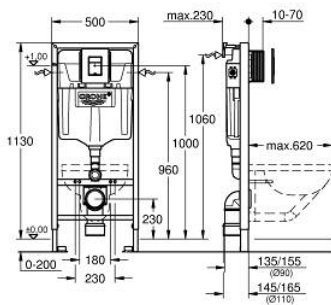

## 38 811 000 SOLIDO $\#$ 160;座厕三件套, 安装高度为1.13米

### 产品描述

- Colour: 镀铬
- GD2水箱
- 包含:
- $\#$ 160;座厕用Rapid SL元件 (38 528 001)
- Even flush plate, chrome (38 966 000)
- 2个挂墙式托板带固定材料

## 38 811 000 SOLIDO 座厕三件套，安装高度为1.13米

备件, 六月 2012 – now

- 1: 螺栓 (Spare part-nr. 4276400M)
- 2: 连接管 (Spare part-nr. 37311K00)
  - 2.1: Basin fastening (Spare part-nr. 43511SH0)
  - 2.2: 连接器 (Spare part-nr. 37119000)
- 3: PP-outlet bend Ø 90 mm (Spare part-nr. 42327000)
- 4: Reducer (Spare part-nr. 42242000)
- 5: Support for outlet bend (Spare part-nr. 42243000)
- 6: 检查轴 (Spare part-nr. 66791000)
- 7: 充水阀 (Spare part-nr. 37095000)
  - 7.1: 把手 (Spare part-nr. 43734000)
    - 7.1.1: 紧固件 (Spare part-nr. 4377000M)
  - 7.2: Valve head (Spare part-nr. 43536000)
  - 7.3: 膜 (Spare part-nr. 4375800M)
  - 7.4: 螺帽 (Spare part-nr. 43735000)
  - 7.5: Valve FLOAT, 5 pcs. (Spare part-nr. 4379100M)
  - 7.6: 密封配套 (Spare part-nr. 43722000)\*
- 8: Support device (Spare part-nr. 42246000)
- 9: 软管 (Spare part-nr. 42233000)
  - 9.1: Sealing washer (Spare part-nr. 0319100M)
- 10: 阀芯 (Spare part-nr. 42385000)
- 11: 双重开关阀AV1 (Spare part-nr. 42320000)
  - 11.1: extension for Overflow pipe (Spare part-nr. 42313000)
  - 11.2: Pneumatic hose (Spare part-nr. 42319000)
  - 11.3: 紧固件 (Spare part-nr. 42310000)
- 12: Valve seat for GD2 (Spare part-nr. 42315000)
- 13: 配件,1.13m (Spare part-nr. 3855800M)\*
- 14: 冲水面板 (Spare part-nr. 38862000)\*
- 15: AV1卸流阀 (Spare part-nr. 38796000)\*
- 16: 防噪配套 (Spare part-nr. 37131000)\*
- 17: 4.5 l adapter for GD2 (Spare part-nr. 42333000)\*
- 18: 配件 (Spare part-nr. 38779000)\*
- 19: Rapid SL mounting angle (Spare part-nr. 38733000)\*