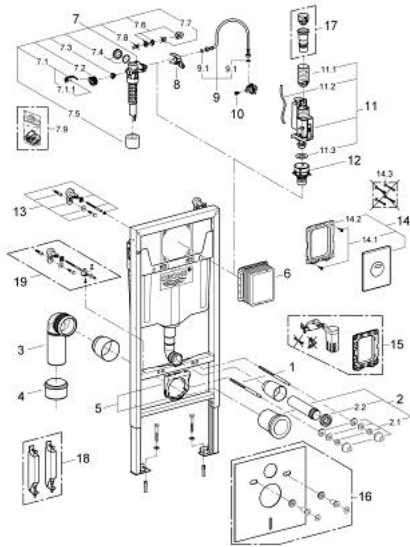

## 38 811 000 SOLIDO $\#$ 160;座厕三件套, 安装高度为1.13米

### 产品描述

- Colour: 镀铬
- GD2水箱
- 包含:
- $\#$ 160;座厕用Rapid SL元件 (38 528 001)
- Even flush plate, chrome (38 966 000)
- 2个挂墙式托板带固定材料

## 38 811 000 SOLIDO 座厕三件套，安装高度为1.13米

备件, 六月 2012 – now

- 1: 螺栓 (Spare part-nr. 4276400M)
- 2: 连接管 (Spare part-nr. 37311K00)
  - 2.1: Basin fastening (Spare part-nr. 43511SH0)
  - 2.2: 连接器 (Spare part-nr. 37119000)
- 3: PP-outlet bend Ø 90 mm (Spare part-nr. 42327000)
- 4: Reducer (Spare part-nr. 42242000)
- 5: Support for outlet bend (Spare part-nr. 42243000)
- 6: 检查轴 (Spare part-nr. 66791000)
- 7: 充水阀 (Spare part-nr. 37095000)
  - 7.1: 把手 (Spare part-nr. 43734000)
    - 7.1.1: 紧固件 (Spare part-nr. 4377000M)
  - 7.2: Valve head (Spare part-nr. 43536000)
  - 7.3: 膜 (Spare part-nr. 4375800M)
  - 7.4: 螺帽 (Spare part-nr. 43735000)
  - 7.5: Valve FLOAT, 5 pcs. (Spare part-nr. 4379100M)
  - 7.6: 密封配套 (Spare part-nr. 43722000)\*
- 8: Support device (Spare part-nr. 42246000)
- 9: 软管 (Spare part-nr. 42233000)
  - 9.1: Sealing washer (Spare part-nr. 0319100M)
- 10: 阀芯 (Spare part-nr. 42385000)
- 11: 双重开关阀AV1 (Spare part-nr. 42320000)
  - 11.1: extension for Overflow pipe (Spare part-nr. 42313000)
  - 11.2: Pneumatic hose (Spare part-nr. 42319000)
  - 11.3: 紧固件 (Spare part-nr. 42310000)
- 12: Valve seat for GD2 (Spare part-nr. 42315000)
- 13: 配件,1.13m (Spare part-nr. 3855800M)\*
- 14: 冲水面板 (Spare part-nr. 38862000)\*
- 15: AV1卸流阀 (Spare part-nr. 38796000)\*
- 16: 防噪配套 (Spare part-nr. 37131000)\*
- 17: 4.5 l adapter for GD2 (Spare part-nr. 42333000)\*
- 18: 配件 (Spare part-nr. 38779000)\*
- 19: Rapid SL mounting angle (Spare part-nr. 38733000)\*