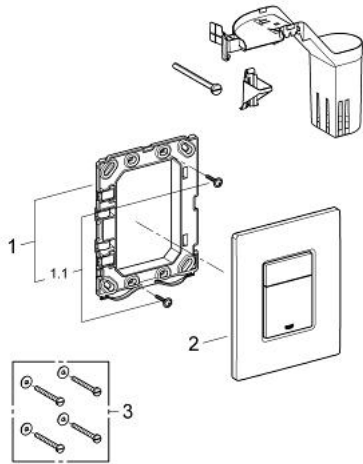

## 38 805 SH0 SKATE COSMOPOLITAN SET FRESH 冲水面板

### 产品描述

- Colour: 阿尔卑斯白
- 双冲或单冲用
- 带高仪Fresh
- 固定框架带打开功能
- 带有芳香调整片支撑盒
- 只用于不含氯的调整片
- 用于气动开关阀AV1
- 垂直及水平安装
- 156 x 197毫米
- ABS材质
- 高仪乐可节技术减少耗水量

## 38 805 SH0 SKATE COSMOPOLITAN SET FRESH 冲水面板

备件, 九月 2008 – now

1: 托板框架 (Spare part-nr. 42358000)

1.1: 螺丝

(Spare part-nr. 6636200M)

2: Top plate with push button (Spare part-nr. 42371SH0)

3: 配件套组 (Spare part-nr. 4308500M)\*