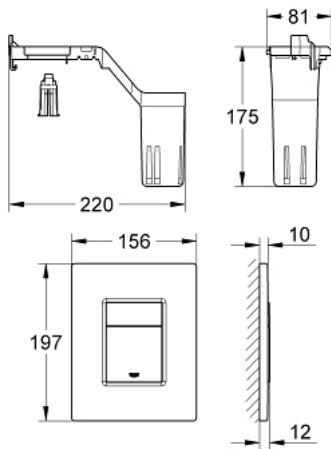

## 38 805 SH0 SKATE COSMOPOLITAN SET FRESH 冲水面板

### 产品描述

- Colour: 阿尔卑斯白
- 双冲或单冲用
- 带高仪Fresh
- 固定框架带打开功能
- 带有芳香调整片支撑盒
- 只用于不含氯的调整片
- 用于气动开关阀AV1
- 垂直及水平安装
- 156 x 197毫米
- ABS材质
- 高仪乐可节技术减少耗水量

## 38 805 SH0 SKATE COSMOPOLITAN SET FRESH 冲水面板

备件, 九月 2008 – now

1: 托板框架 (Spare part-nr. 42358000)

1.1: 螺丝

(Spare part-nr. 6636200M)

2: Top plate with push button (Spare part-nr. 42371SH0)

3: 配件套组 (Spare part-nr. 4308500M)\*