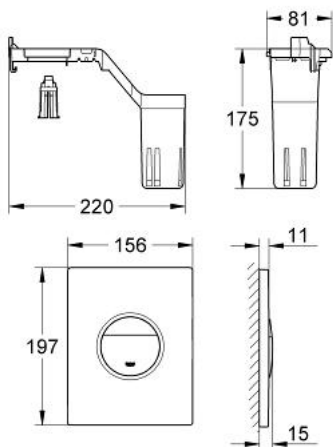

### 产品描述

- Colour: 阿尔卑斯白
- 双冲或单冲用
- 带高仪Fresh
- 固定框架带打开功能
- 带有芳香调整片支撑盒
- 只用于不含氯的调整片
- 用于气动开关阀AV1
- 垂直及水平安装
- 156 x 197毫米
- ABS材质

## 38 799 SH0 NOVA COSMOPOLITAN SET FRESH 冲水面板

备件, 五月 2010 – now

1: 托板框架 (Spare part-nr. 42358000)

1.1: 螺丝

(Spare part-nr. 6636200M)

2: Top plate with push button (Spare part-nr. 42375SH0)