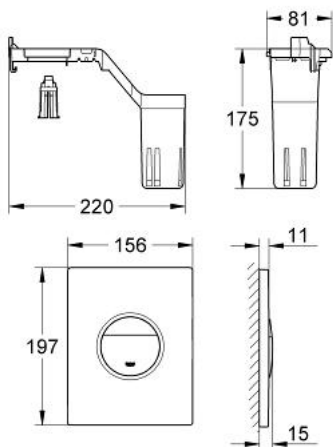

38 799 000 NOVA COSMOPOLITAN SET FRESH 冲水面板

产品描述

- Colour: 镀铬
- 双冲或单冲用
- 带高仪Fresh
- 固定框架带打开功能
- 带有芳香调整片支撑盒
- 只用于不含氯的调整片
- 用于气动开关阀AV1
- 垂直及水平安装
- 156 x 197毫米
- ABS材质
- 高仪持久镀铬饰面

38 799 000 NOVA COSMOPOLITAN SET FRESH 冲水面板

备件, 五月 2010 – now

1: 托板框架 (Spare part-nr. 42358000)

1.1: 螺丝

(Spare part-nr. 6636200M)

2: Top plate with push button (Spare part-nr. 42375000)