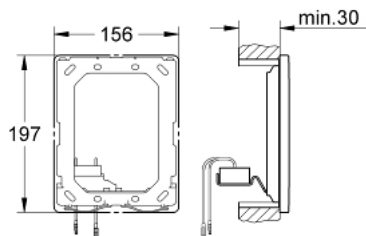

38 778 000 <P>配件</P>

产品描述

- for an additional flush plate for manual actuation
- 卫生间用
- 接收器模块 868,4 MHz
- GD 2 水箱用
- 6水箱用
- 暗置式安装
- 伺服电机
- 带变压器100-230 V 交流电, 50-60 Hz, 6 V 直流电
- 可调冲水量
- 出水时间可调
- 激活72小时冲水
- 带3m长延长线缆 连接转换器和电子设备