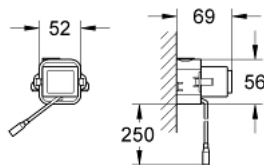

38 778 000 <P>配件</P>

产品描述

- for an additional flush plate for manual actuation
- 卫生间用
- 接收器模块 868,4 MHz
- GD 2 水箱用
- 6水箱用
- 暗置式安装
- 伺服电机
- 带变压器100-230 V 交流电, 50-60 Hz, 6 V 直流电
- 可调冲水量
- 出水时间可调
- 激活72小时冲水
- 带3m长延长线缆 连接转换器和电子设备