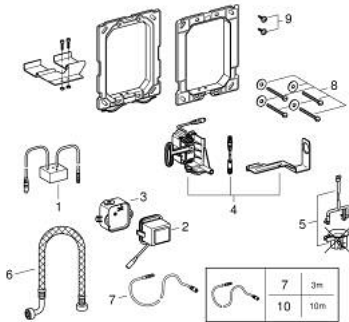

38 778 000 <P>配件</P>

产品描述

- for an additional flush plate for manual actuation
- 卫生间用
- 接收器模块 868,4 MHz
- GD 2 水箱用
- 6水箱用
- 暗置式安装
- 伺服电机
- 带变压器100-230 V 交流电, 50-60 Hz, 6 V 直流电
- 可调冲水量
- 出水时间可调
- 激活72小时冲水
- 带3m长延长线缆 连接转换器和电子设备

38 778 000 <P>配件</P>

备件, 五月 2023 – now

1: Wireless receiver (Spare part-nr. 42336000)

2: 转换器

(Spare part-nr. 42278000)

3: transformer-connecting box (Spare part-nr. 42279000)

4: servo motor (Spare part-nr. 42612000)

5: Pop-up rod for servo motor (Spare part-nr. 43306000)

6: 软管 (Spare part-nr. 43307000)

7: 延伸缆线 (Spare part-nr. 36221000)

8: 配件套组 (Spare part-nr. 4308500M)

9: 螺丝

(Spare part-nr. 6636200M)

10: 延伸缆线 (Spare part-nr. 36222000)*