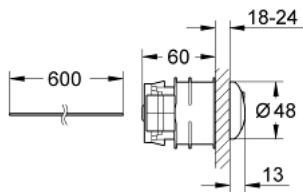

### 产品描述

- Colour: 镀铬
- 双冲或单冲用
- Ø 48 mm
- 与卫生间家具或可拆卸轻质墙板结合，供水箱检查使用
- 适用材料厚度18-24毫米
- 气动软管600毫米
- 高仪持久镀铬饰面