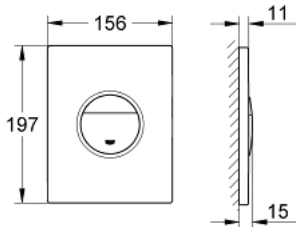

### 产品描述

- Colour: 哑光镀铬
- 双冲或单冲用
- 用于气动开关阀AV1
- 垂直及水平安装
- 156 x 197毫米
- ABS材质
- 高仪持久表面
- 高仪乐可节技术减少耗水量
- 与Rapid SL和Uniset GD 2水箱结合使用
- for use with Rapid SLX please order shaft 66 791 000 (sold separately)