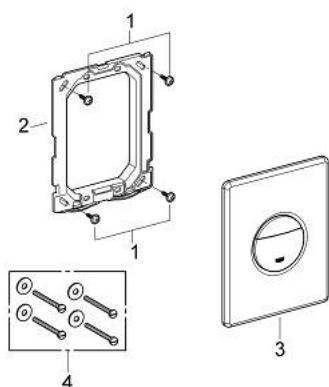

### 产品描述

- Colour: 哑光镀铬
- 双冲或单冲用
- 用于气动开关阀AV1
- 垂直及水平安装
- 156 x 197毫米
- ABS材质
- 高仪持久表面
- 高仪乐可节技术减少耗水量
- 与Rapid SL和Uniset GD 2水箱结合使用
- for use with Rapid SLX please order shaft 66 791 000 (sold separately)

## 38 765 P00 诺华都市型 冲水面板

备件, 五月 2010 – now

1: 螺丝

(Spare part-nr. 6636200M)

2: 托板框架 (Spare part-nr. 43207000)

3: Top plate with push button (Spare part-nr. 42375P00)

4: 配件套组 (Spare part-nr. 4308500M)\*

\* Optional accessories