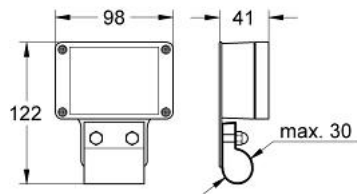

### 产品描述

- 马桶无线电接收模块868.4 MHz
- 用于残疾人支撑轨HEWI、BLANCO、FRANKE

38 758 000 **收音机868.4 MHZ**

备件, 三月 2007 – now

1: wireless sender (Spare part-nr. 42335000)

1.1: 电池 (Spare part-nr. 42886000)