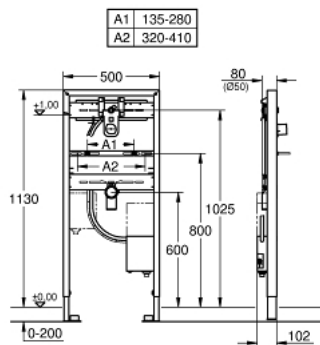

38 748 001 RAPIDSL面盆水箱

产品描述

- 挂厕用
- 带用于红外感应欧瑞宝 E 36 042 SD0、欧适 E 36 252 000 和雅律 E 36 235 000的安装底盒
- 安装高度为1.13米
- 挂墙用
- 粉末涂层钢架
- 自支撑
- 用于干包层，完整预装
- 可锁定式快速调节
- 安装物料
- 盥洗盆固定螺栓M10带陶瓷固定装置
- 固定螺栓间距可调
- HT排污弯管直径50毫米
- 密封直径32毫米
- 预装的安装底盒带防护块
- 电线消防管
- 安装盒带水管组、止水阀和冲水弯管
- 连接件带防噪保护托架
- 230V主电源接线盒
- CE认证
- 与预混或冷水安装
- 无挂墙配件

38 748 001 RAPIDSL面盆水箱

备件, 十月 2012 – now

1: transformer-connecting box (Spare part-nr. 42279000)

2: Threaded bolt (Spare part-nr. 42247000)

3: 连接件 (Spare part-nr. 42944000)

4: 检查轴 (Spare part-nr. 42398000)

5: 配件, 1.13m (Spare part-nr. 3855800M)*

* Optional accessories