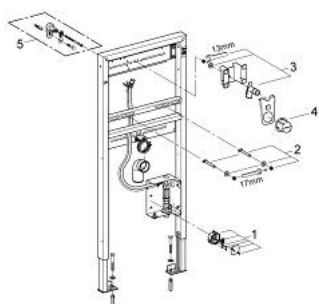

38 748 001 RAPIDSL面盆水箱

产品描述

- 挂厕用
- 带用于红外感应欧瑞宝 E 36 042 SD0、欧适 E 36 252 000 和雅律 E 36 235 000的安装底盒
- 安装高度为1.13米
- 挂墙用
- 粉末涂层钢架
- 自支撑
- 用于干包层，完整预装
- 可锁定式快速调节
- 安装物料
- 盥洗盆固定螺栓M10带陶瓷固定装置
- 固定螺栓间距可调
- HT排污弯管直径50毫米
- 密封直径32毫米
- 预装的安装底盒带防护块
- 电线消防管
- 安装盒带水管组、止水阀和冲水弯管
- 连接件带防噪保护托架
- 230V主电源接线盒
- CE认证
- 与预混或冷水安装
- 无挂墙配件

38 748 001 RAPIDSL面盆水箱

备件, 十月 2012 – now

1: transformer-connecting box (Spare part-nr. 42279000)

2: Threaded bolt (Spare part-nr. 42247000)

3: 连接件 (Spare part-nr. 42944000)

4: 检查轴 (Spare part-nr. 42398000)

5: 配件, 1.13m (Spare part-nr. 3855800M)*

* Optional accessories