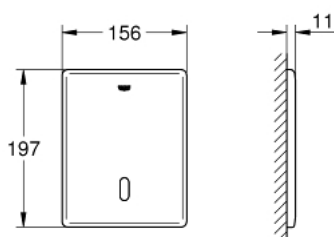

38 698 SD1 TECTRON 斯科特 WC 感应面板

产品描述

- Colour: 不锈钢
- 带双向通讯红外传感器 用于监控、配置和服务
- 带变压器100-230 V 交流电, 50-60 Hz, 6 V 直流电
- GD 2 水箱用
- 伺服电机
- 暗置式安装
- 前按式面板156x197毫米
- 红外控制
- 7个预设程序:
- 自动冲水
- 清洁模式
- 预冲打开/关闭
- 使用遥控 36 407启用其它功能和精准设置
- 手动和遥控调节冲水 (3至9升)
- CE认证
- for use with Rapid SLX please order shaft 66 791 000 (sold separately)

38 698 SD1 TECTRON 斯科特 WC 感应面板

备件, 五月 2023 – now

- 1: Top plate (Spare part-nr. 42449SD0)
- 2: Electronic (Spare part-nr. 42611000)
- 3: switching power supply (Spare part-nr. 42470000)
- 4: 托板框架 (Spare part-nr. 42736000)
- 5: 配件套组 (Spare part-nr. 4215800M)
- 6: servo motor (Spare part-nr. 42612000)
- 7: Pop-up rod for servo motor (Spare part-nr. 43306000)
- 8: 软管 (Spare part-nr. 43307000)
- 9: 延伸缆线 (Spare part-nr. 36221000)
- 10: Remote control (Spare part-nr. 36407001)*
- 11: 延伸缆线 (Spare part-nr. 36222000)*
- 12: 面板