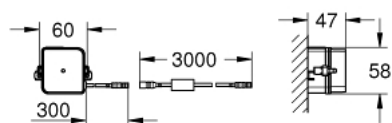

38 698 SD1 TECTRON 斯科特 WC 感应面板

产品描述

- Colour: 不锈钢
- 带双向通讯红外传感器 用于监控、配置和服务
- 带变压器100-230 V 交流电, 50-60 Hz, 6 V 直流电
- GD 2 水箱用
- 伺服电机
- 暗置式安装
- 前按式面板156x197毫米
- 红外控制
- 7个预设程序:
- 自动冲水
- 清洁模式
- 预冲打开/关闭
- 使用遥控 36 407启用其它功能和精准设置
- 手动和遥控调节冲水 (3至9升)
- CE认证
- for use with Rapid SLX please order shaft 66 791 000 (sold separately)

38 698 SD1 TECTRON 斯科特 WC 感应面板

备件, 五月 2023 – now

- 1: Top plate (Spare part-nr. 42449SD0)
- 2: Electronic (Spare part-nr. 42611000)
- 3: switching power supply (Spare part-nr. 42470000)
- 4: 托板框架 (Spare part-nr. 42736000)
- 5: 配件套组 (Spare part-nr. 4215800M)
- 6: servo motor (Spare part-nr. 42612000)
- 7: Pop-up rod for servo motor (Spare part-nr. 43306000)
- 8: 软管 (Spare part-nr. 43307000)
- 9: 延伸缆线 (Spare part-nr. 36221000)
- 10: Remote control (Spare part-nr. 36407001)*
- 11: 延伸缆线 (Spare part-nr. 36222000)*
- 12: 面板