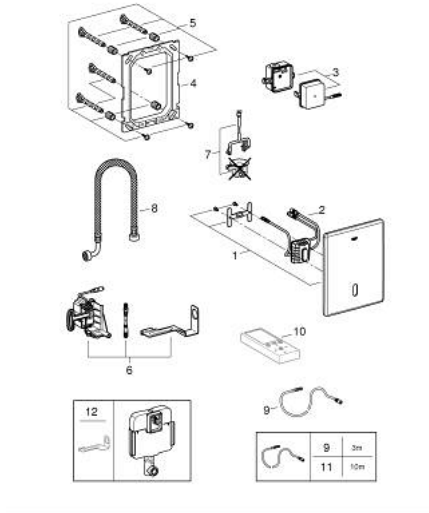

38 698 SD1 TECTRON 斯科特 WC 感应面板

产品描述

- Colour: 不锈钢
- 带双向通讯红外传感器 用于监控、配置和服务
- 带变压器100-230 V 交流电, 50-60 Hz, 6 V 直流电
- GD 2 水箱用
- 伺服电机
- 暗置式安装
- 前按式面板156x197毫米
- 红外控制
- 7个预设程序:
- 自动冲水
- 清洁模式
- 预冲打开/关闭
- 使用遥控 36 407启用其它功能和精准设置
- 手动和遥控调节冲水 (3至9升)
- CE认证
- for use with Rapid SLX please order shaft 66 791 000 (sold separately)

38 698 SD1 TECTRON 斯科特 WC 感应面板

备件, 五月 2023 – now

- 1: Top plate (Spare part-nr. 42449SD0)
- 2: Electronic (Spare part-nr. 42611000)
- 3: switching power supply (Spare part-nr. 42470000)
- 4: 托板框架 (Spare part-nr. 42736000)
- 5: 配件套组 (Spare part-nr. 4215800M)
- 6: servo motor (Spare part-nr. 42612000)
- 7: Pop-up rod for servo motor (Spare part-nr. 43306000)
- 8: 软管 (Spare part-nr. 43307000)
- 9: 延伸缆线 (Spare part-nr. 36221000)
- 10: Remote control (Spare part-nr. 36407001)*
- 11: 延伸缆线 (Spare part-nr. 36222000)*
- 12: 面板