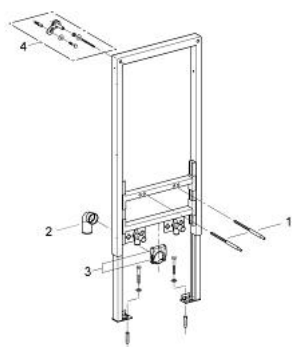

38 597 001 RAPID SL 妇洗盆元件，安装高度为1.13米

产品描述

- 粉末喷涂处理钢架，自立式
- 挂墙用
- 预装配
- 高度可调连接
- 安装物料
- TÜV认证
- 妇洗盆紧固螺钉
- 密封直径32毫米
- HT排污弯管直径50毫米
- 2个配件接头 1/2"
- 妇洗盆用安装物料
- 嵌墙式安装使用，请订购安装支撑件38 558 00M（单独销售）

38 597 001 **RAPID SL** 妇洗盆元件，安装高度为1.13米

备件, 八月 2008 – now

1: 螺栓 (Spare part-nr. 4276400M)

2: 嵌墙式出水接口

(Spare part-nr. 42943000)

2.1: Holder for outlet elbow (Spare part-nr. 42236000)

3: Holder for outlet elbow (Spare part-nr. 42236000)

4: 配件,1.13m (Spare part-nr. 3855800M)*