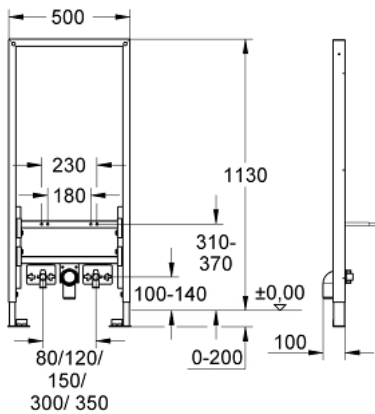

38 597 001 RAPID SL 妇洗盆元件，安装高度为1.13米

产品描述

- 粉末喷涂处理钢架，自立式
- 挂墙用
- 预装配
- 高度可调连接
- 安装物料
- TÜV认证
- 妇洗盆紧固螺钉
- 密封直径32毫米
- HT排污弯管直径50毫米
- 2个配件接头 1/2"
- 妇洗盆用安装物料
- 嵌墙式安装使用，请订购安装支撑件38 558 00M（单独销售）

38 597 001 **RAPID SL** 妇洗盆元件，安装高度为1.13米

备件, 八月 2008 – now

1: 螺栓 (Spare part-nr. 4276400M)

2: 嵌墙式出水接口

(Spare part-nr. 42943000)

2.1: Holder for outlet elbow (Spare part-nr. 42236000)

3: Holder for outlet elbow (Spare part-nr. 42236000)

4: 配件,1.13m (Spare part-nr. 3855800M)*