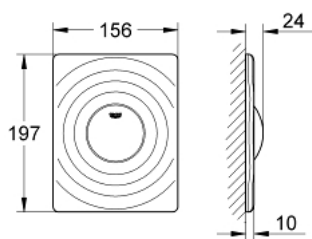

38 574 000 斯孚 冲水面板

产品描述

- Colour: 镀铬
- 单冲用
- 用于启动开关阀
- 垂直及水平安装
- 156 x 197毫米
- ABS材质
- 高仪持久镀铬饰面
- 高仪乐可节技术减少耗水量

38 574 000 斯孚 冲水面板

备件, 四月 2013 – now

1: 螺丝

(Spare part-nr. 6636200M)

2: 托板框架 (Spare part-nr. 43207000)