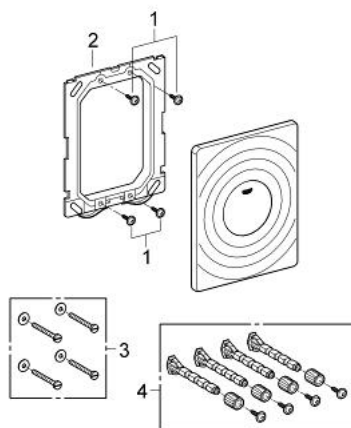

38 574 000 斯孚 冲水面板

产品描述

- Colour: 镀铬
- 单冲用
- 用于启动开关阀
- 垂直及水平安装
- 156 x 197毫米
- ABS材质
- 高仪持久镀铬饰面
- 高仪乐可节技术减少耗水量

38 574 000 斯孚 冲水面板

备件, 四月 2013 – now

1: 螺丝

(Spare part-nr. 6636200M)

2: 托板框架 (Spare part-nr. 43207000)

3: 配件套组 (Spare part-nr. 4308500M)*

4: 配件套组 (Spare part-nr. 4215800M)*

* Optional accessories