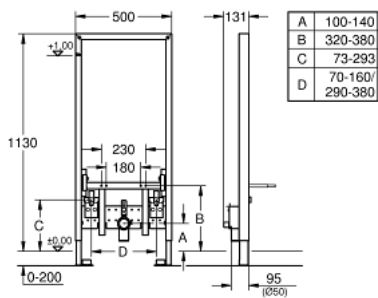

38 553 001 RAPID SL 妇洗盆元件，安装高度为1.13米

产品描述

- 陶瓷的垂直沉重面 (小于205毫米)
- 粉末喷涂处理钢架，自立式
- 挂墙用
- 预装配
- 高度可调连接
- 可锁定式快速调节
- 安装物料
- TÜV认证
- 妇洗盆紧固螺钉
- HT排污弯管直径50毫米
- 密封直径32毫米
- 2个配件接头 1/2"
- 妇洗盆用安装物料
- 嵌墙式安装使用，请订购安装支撑件38 558 00M (单独销售)

38 553 001 **RAPID SL** 妇洗盆元件，安装高度为1.13米

备件, 八月 2014 – now

1: 螺栓 (Spare part-nr. 4276400M)

2: 连接件 (Spare part-nr. 42944000)

3: 配件,1.13m (Spare part-nr. 3855800M)*

* Optional accessories