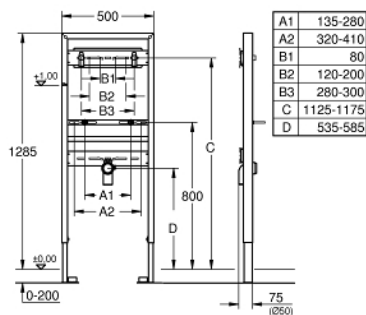

38 546 000 RAPID SL 盥洗盆元件，嵌墙式安装配件

产品描述

- 安装高度为1.3米
- 挂墙用
- 粉末喷涂处理钢架，自立式
- 用于干包层，完整预装
- 附固定连接
- 可锁定式快速调节
- 安装物料
- TÜV认证
- 盥洗盆固定螺栓M10带陶瓷固定装置
- 固定螺栓间距可调
- HT排污弯管直径50毫米
- 密封直径32毫米
- 2个降噪配件接头
- 嵌墙式安装使用，请订购安装支撑件38 558 00M（单独销售）

38 546 000 **RAPID SL** 盥洗盆元件，嵌墙式安装配件

备件, 十一月 2008 – now

1: 连接件 (Spare part-nr. 42944000)

2: 嵌墙式出水接口

(Spare part-nr. 42943000)

2.1: Holder for outlet elbow (Spare part-nr. 42236000)

3: Threaded bolt (Spare part-nr. 42247000)

4: 配件, 1.13m (Spare part-nr. 3855800M)*

* Optional accessories