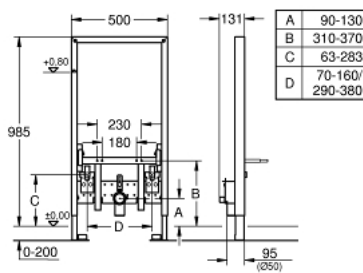

38 545 000 RAPID SL 妇洗盆元件，安装高度为1.00米

产品描述

- 粉末喷涂处理钢架，自立式
- 挂墙用
- 预装配
- 高度可调连接
- 可锁定式快速调节
- 安装物料
- TÜV认证
- 妇洗盆紧固螺钉
- HT排污弯管直径50毫米
- 密封直径32毫米
- 2个配件接头 1/2"
- 妇洗盆用安装物料
- 嵌墙式安装使用，请订购安装支撑件38 558 00M（单独销售）

38 545 000 **RAPID SL** 妇洗盆元件，安装高度为1.00米

备件, 六月 2008 – now

1: 螺栓 (Spare part-nr. 4276400M)

2: 连接件 (Spare part-nr. 42944000)

3: 配件,1.13m (Spare part-nr. 3855800M)*

* Optional accessories