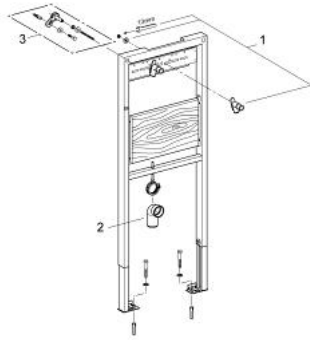

38 544 000 RAPID SL 厨房龙头配件,1.20M

产品描述

- 挂厕用
- 安装高度为1.3米
- 挂墙用
- 粉末喷涂处理钢架，自立式
- 用于干包层，完整预装
- 附固定连接
- 可锁定式快速调节
- 安装物料
- TÜV认证
- 耐风化胶合板
- HT排污弯管直径50毫米
- 2个降噪配件接头
- 嵌墙式安装使用，请订购安装支撑件38 558 00M（单独销售）

38 544 000 **RAPID SL 厨房龙头配件,1.20M**

备件, 十一月 2008 - now

1: 连接件 (Spare part-nr. 42944000)

2: 嵌墙式出水接口

(Spare part-nr. 42943000)

2.1: Holder for outlet elbow (Spare part-nr. 42236000)

3: 配件,1.13m (Spare part-nr. 3855800M)*

* Optional accessories