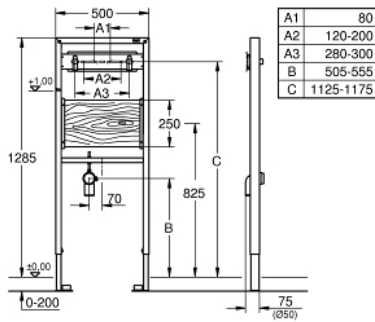

38 544 000 RAPID SL 厨房龙头配件,1.20M

产品描述

- 挂厕用
- 安装高度为1.3米
- 挂墙用
- 粉末喷涂处理钢架，自立式
- 用于干包层，完整预装
- 附固定连接
- 可锁定式快速调节
- 安装物料
- TÜV认证
- 耐风化胶合板
- HT排污弯管直径50毫米
- 2个降噪配件接头
- 嵌墙式安装使用，请订购安装支撑件38 558 00M（单独销售）

38 544 000 **RAPID SL 厨房龙头配件,1.20M**

备件, 十一月 2008 - now

1: 连接件 (Spare part-nr. 42944000)

2: 嵌墙式出水接口

(Spare part-nr. 42943000)

2.1: Holder for outlet elbow (Spare part-nr. 42236000)

3: 配件,1.13m (Spare part-nr. 3855800M)*

* Optional accessories