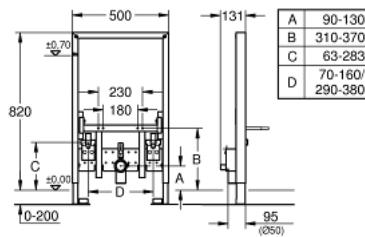

38 543 000 RAPID SL 妇洗盆元件，安装高度为0.82米

产品描述

- 粉末喷涂处理钢架，自立式
- 挂墙用
- 预装配
- 高度可调连接
- 可锁定式快速调节
- 安装物料
- TÜV认证
- 妇洗盆紧固螺钉
- HT排污弯管直径50毫米
- 密封直径32毫米
- 2个配件接头 1/2"
- 妇洗盆用安装物料
- 嵌墙式安装使用，请订购安装支撑件38 558 00M（单独销售）

38 543 000 **RAPID SL** 妇洗盆元件，安装高度为0.82米

备件, 八月 2014 – now

1: 螺栓 (Spare part-nr. 4276400M)

2: 连接件 (Spare part-nr. 42944000)

3: 配件,1.13m (Spare part-nr. 3855800M)*

* Optional accessories