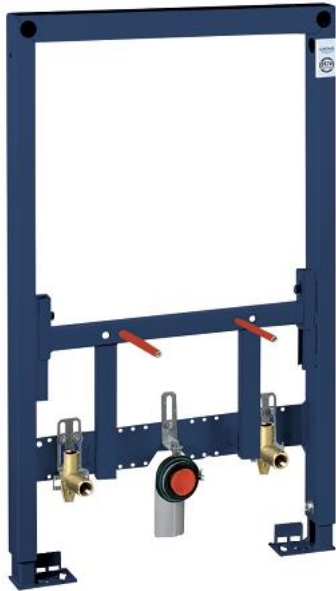

38 543 000 RAPID SL 妇洗盆元件，安装高度为0.82米

产品描述

- 粉末喷涂处理钢架，自立式
- 挂墙用
- 预装配
- 高度可调连接
- 可锁定式快速调节
- 安装物料
- TÜV认证
- 妇洗盆紧固螺钉
- HT排污弯管直径50毫米
- 密封直径32毫米
- 2个配件接头 1/2"
- 妇洗盆用安装物料
- 嵌墙式安装使用，请订购安装支撑件38 558 00M（单独销售）

38 543 000 **RAPID SL** 妇洗盆元件，安装高度为0.82米

备件, 八月 2014 – now

1: 螺栓 (Spare part-nr. 4276400M)

2: 连接件 (Spare part-nr. 42944000)

3: 配件,1.13m (Spare part-nr. 3855800M)*

* Optional accessories