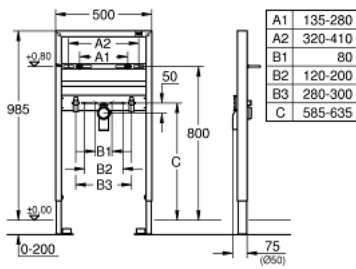

38 541 000 RAPID SL 盥洗盆元件，单孔安装

产品描述

- 安装高度为1米
- 挂墙用
- 粉末喷涂处理钢架，自立式
- 用于干包层，完整预装
- 附固定连接
- 可锁定式快速调节
- 安装物料
- TÜV认证
- 盥洗盆固定螺栓M10带陶瓷固定装置
- 固定螺栓间距可调
- HT排污弯管直径50毫米
- 密封直径32毫米
- 2个降噪配件接头
- 嵌墙式安装使用，请订购安装支撑件38 558 00M（单独销售）

38 541 000 **RAPID SL** 盥洗盆元件，单孔安装

备件, 六月 2008 – now

1: 连接件 (Spare part-nr. 42944000)

2: 嵌墙式出水接口

(Spare part-nr. 42943000)

2.1: Holder for outlet elbow (Spare part-nr. 42236000)

3: Threaded bolt (Spare part-nr. 42247000)

4: 配件, 1.13m (Spare part-nr. 3855800M)*

* Optional accessories