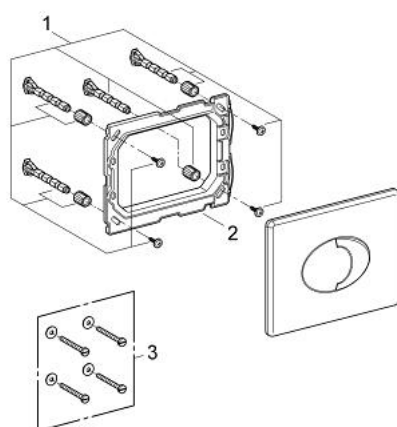

38 506 SP0 斯科特AIR 冲水面板

产品描述

- 双冲或单冲用
- 用于启动开关阀
- 水平安装
- 156 x 197毫米
- ABS材质

38 506 SP0 斯科特AIR 冲水面板

备件, 六月 2003 – now

1: 配件套组 (Spare part-nr. 4215800M)

2: 托板框架 (Spare part-nr. 43207000)

3: 配件套组 (Spare part-nr. 4308500M)*