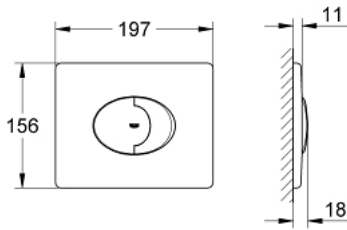

38 506 SP0 斯科特AIR 冲水面板

产品描述

- 双冲或单冲用
- 用于启动开关阀
- 水平安装
- 156 x 197毫米
- ABS材质

38 506 SP0 斯科特AIR 冲水面板

备件, 六月 2003 – now

1: 配件套组 (Spare part-nr. 4215800M)

2: 托板框架 (Spare part-nr. 43207000)

3: 配件套组 (Spare part-nr. 4308500M)*