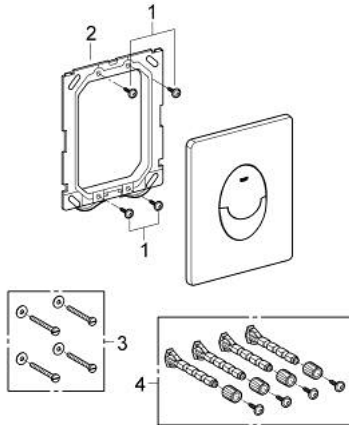

38 505 P00 斯科特AIR 冲水面板

产品描述

- Colour: 哑光镀铬
- 双冲或单冲用
- 用于气动开关阀AV1
- 垂直安装
- 156 x 197毫米
- ABS材质
- 高仪持久表面
- 高仪乐可节技术减少耗水量
- 与Rapid SL和Uniset GD 2水箱结合使用
- for use with Rapid SLX please order shaft 66 791 000 (sold separately)

38 505 P00 斯科特AIR 冲水面板

备件, 三月 2013 – now

1: 螺丝

(Spare part-nr. 6636200M)

2: 托板框架 (Spare part-nr. 43207000)

3: 配件套组 (Spare part-nr. 4308500M)*

4: 配件套组 (Spare part-nr. 4215800M)*

* Optional accessories