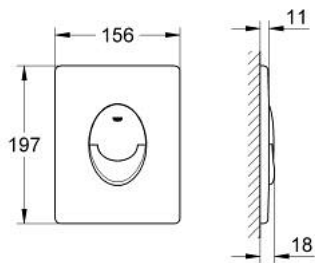

38 505 P00 斯科特AIR 冲水面板

产品描述

- Colour: 哑光镀铬
- 双冲或单冲用
- 用于气动开关阀AV1
- 垂直安装
- 156 x 197毫米
- ABS材质
- 高仪持久表面
- 与Rapid SL和Uniset GD 2水箱结合使用
- for use with Rapid SLX please order shaft 66 791 000 (sold separately)