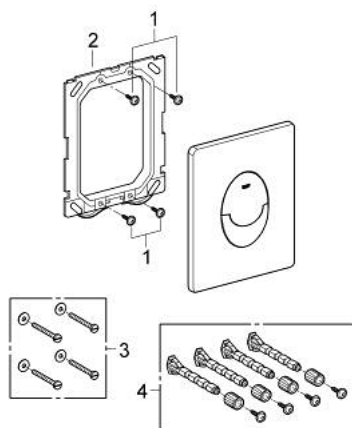

38 505 P00 斯科特AIR 冲水面板

产品描述

- Colour: 哑光镀铬
- 双冲或单冲用
- 用于气动开关阀AV1
- 垂直安装
- 156 x 197毫米
- ABS材质
- 高仪持久表面
- 与Rapid SL和Uniset GD 2水箱结合使用
- for use with Rapid SLX please order shaft 66 791 000 (sold separately)

38 505 P00 斯科特AIR 冲水面板

备件, 三月 2013 – now

1: 螺丝

(Spare part-nr. 6636200M)

2: 托板框架 (Spare part-nr. 43207000)

3: 配件套组 (Spare part-nr. 4308500M)*

4: 配件套组 (Spare part-nr. 4215800M)*

* Optional accessories