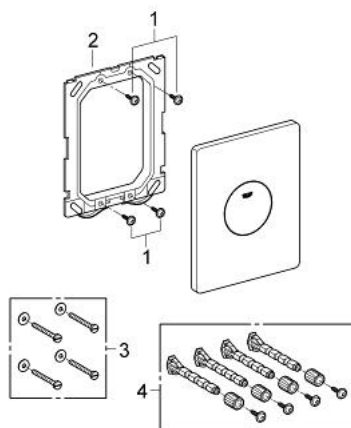

### 产品描述

- Colour: 哑光镀铬
- 垂直安装
- 156 x 197毫米
- 按钮传动
- 高仪持久表面

## 37 547 P00 斯科特 冲水面板

备件, 三月 2013 – now

1: 螺丝

(Spare part-nr. 6636200M)

2: 托板框架 (Spare part-nr. 43207000)

3: 配件套组 (Spare part-nr. 4308500M)\*

4: 配件套组 (Spare part-nr. 4215800M)\*

\* Optional accessories