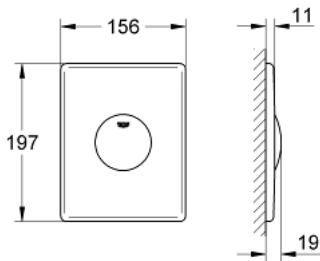

### 产品描述

- Colour: 哑光镀铬
- 垂直安装
- 156 x 197毫米
- 按钮传动
- 高仪持久表面