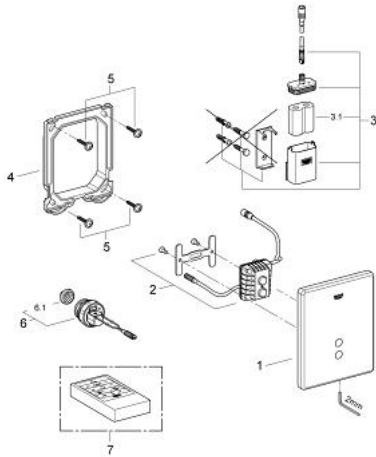

37 324 000 TECTRON 斯科特 小便斗感应器

产品描述

- Colour: 镀铬
- 最后安装配套
- 用于利必多U或利必多UMB
- 水压最低为0.5 bar
- 工作压力最大为10 bar
- CE认证
- 红外控制
- GROHE LongLife battery electronic
- 直流6付电池
- 可调冲水量
- 可以激活24小时冲水
- with function check lamp/battery check lamp
- 阀芯带电磁阀和滤网
- 前按式面板116x144毫米
- 高仪持久镀铬饰面

37 324 000 TECTRON 斯科特 小便斗感应器

备件, 九月 2006 – now

1: 冲水面板 (Spare part-nr. 42350000)

2: 得康电子元件 (Spare part-nr. 42188000)

3: 电池

(Spare part-nr. 42393000)

3.1: 电池 (Spare part-nr. 42886000)

4: 托板框架 (Spare part-nr. 66845000)