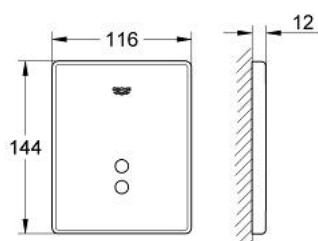

37 324 000 TECTRON 斯科特 小便斗感应器

产品描述

- Colour: 镀铬
- 最后安装配套
- 用于利必多U或利必多UMB
- 水压最低为0.5 bar
- 工作压力最大为10 bar
- CE认证
- 红外控制
- GROHE LongLife battery electronic
- 直流6付电池
- 可调冲水量
- 可以激活24小时冲水
- with function check lamp/battery check lamp
- 阀芯带电磁阀和滤网
- 前按式面板116x144毫米
- 高仪持久镀铬饰面

37 324 000 TECTRON 斯科特 小便斗感应器

备件, 九月 2006 – now

1: 冲水面板 (Spare part-nr. 42350000)

2: 得康电子元件 (Spare part-nr. 42188000)

3: 电池

(Spare part-nr. 42393000)

3.1: 电池 (Spare part-nr. 42886000)

4: 托板框架 (Spare part-nr. 66845000)