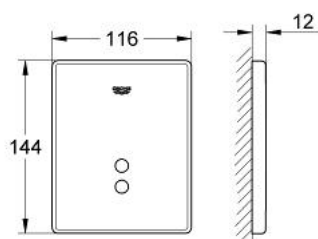

37 321 SD0 TECTRON 斯科特 小便斗感应器

产品描述

- Colour: 不锈钢
- 最后安装配套
- 用于利必多U
- 水压最低为0.5 bar
- 工作压力最大为10 bar
- CE认证
- 红外控制
- 变压器要求电压 230V AC
- 50 Hz, 1.8 VA
- 可调冲水量
- 可以激活24小时冲水
- 附校验灯
- 阀芯带电磁阀和滤网
- 前按式面板116x144毫米

37 321 SD0 TECTRON 斯科特 小便斗感应器

备件, 九月 2006 – now

1: 冲水面板 (Spare part-nr. 42350SD0)

2: Control (Spare part-nr. 42351000)

3: 转换器

(Spare part-nr. 66834000)

4: 托板框架 (Spare part-nr. 66845000)

5: 螺丝