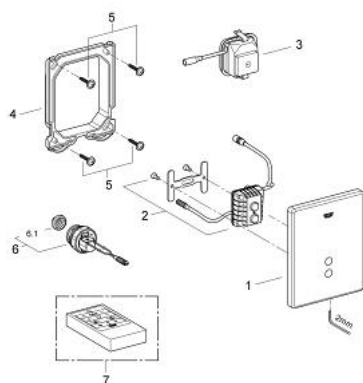

37 321 SD0 TECTRON 斯科特 小便斗感应器

产品描述

- Colour: 不锈钢
- 最后安装配套
- 用于利必多U
- 水压最低为0.5 bar
- 工作压力最大为10 bar
- CE认证
- 红外控制
- 变压器要求电压 230V AC
- 50 Hz, 1.8 VA
- 可调冲水量
- 可以激活24小时冲水
- 附校验灯
- 阀芯带电磁阀和滤网
- 前按式面板116x144毫米

37 321 SD0 TECTRON 斯科特 小便斗感应器

备件, 九月 2006 – now

1: 冲水面板 (Spare part-nr. 42350SD0)

2: Control (Spare part-nr. 42351000)

3: 转换器

(Spare part-nr. 66834000)

4: 托板框架 (Spare part-nr. 66845000)

5: 螺丝