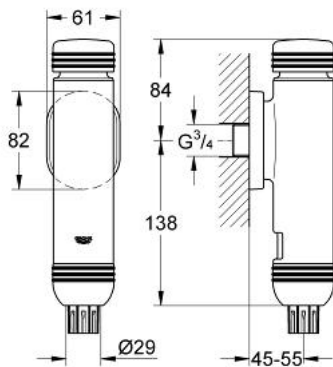

### 产品描述

- Colour: chrome/black
- 明装
- 3/4"
- for bowls
- 6/14升可调
- 用于低压力
- 黄铜
- 控制盖和到塑料冲水管的接头
- with design rings
- 用于冲刷马桶
- 水压范围0.5至3巴（最低静态水压1.5巴）
- 附流量调节
- 装饰盖
- 高仪乐可节技术减少耗水量
- 高仪持久镀铬饰面
- suitable for following bowls:
  - Keramag: Hospiz, 165000
  - V + B: Nova, 6902001
  - V + B: Nova, 69070001
  - Rotter: V, 151

(Spare part-nr. 43064D00)

1.2: 安全阀 (Spare part-nr. 42875000)

1: 盖 (Spare part-nr. 43247L00)

1.1: 按钮

(Spare part-nr. 43064L00)

1.2: 安全阀 (Spare part-nr. 42875000)

2: 活塞 (Spare part-nr. 43451000)

2.1: 套筒 (Spare part-nr. 4376900M)