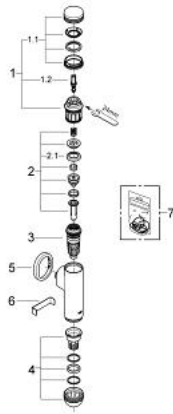

### 产品描述

- Colour: chrome/black
- 明装
- 3/4"
- for bowls
- 6/14升可调
- 用于低压力
- 黄铜
- 控制盖和到塑料冲水管的接头
- with design rings
- 用于冲刷马桶
- 水压范围0.5至3巴（最低静态水压1.5巴）
- 附流量调节
- 装饰盖
- 高仪乐可节技术减少耗水量
- 高仪持久镀铬饰面
- suitable for following bowls:
  - Keramag: Hospiz, 165000
  - V + B: Nova, 6902001
  - V + B: Nova, 69070001
  - Rotter: V, 151

## 37 150 IK0 RONDO A.S. 冲水阀

备件, 九月 1995 – now

1: 盖 (Spare part-nr. 43247000)

1.1: 按钮

(Spare part-nr. 43064000)

1.2: 安全阀 (Spare part-nr. 42875000)

1: 盖 (Spare part-nr. 43247D00)

1.1: 按钮

(Spare part-nr. 43064D00)

1.2: 安全阀 (Spare part-nr. 42875000)

1: 盖 (Spare part-nr. 43247L00)

1.1: 按钮

(Spare part-nr. 43064L00)

1.2: 安全阀 (Spare part-nr. 42875000)

2: 活塞 (Spare part-nr. 43451000)

2.1: 套筒 (Spare part-nr. 4376900M)

4: 套筒 (Spare part-nr. 43341000)

4: 节流喷嘴 (Spare part-nr. 43408000)

5: 法兰盘 (Spare part-nr. 43240000)

5: 法兰盘 (Spare part-nr. 43240D00)

5: 法兰盘 (Spare part-nr. 43240L00)

6: 节流键 (Spare part-nr. 43781000)\*

6: 节流键 (Spare part-nr. 43781000)