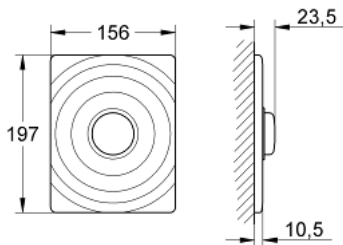

### 产品描述

- Colour: 镀铬
- 垂直安装
- 156 x 197毫米
- 3/6升暗置冲水阀用
- 黄铜
- 按钮传动
- 框架安装
- 暗置式紧固螺丝
- 高仪持久镀铬饰面