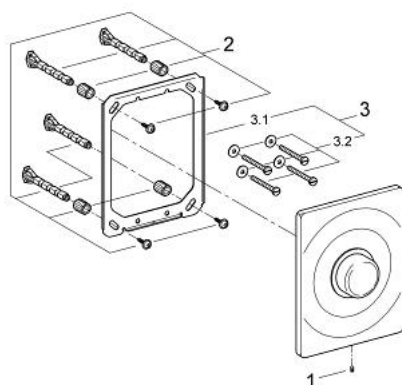

37 067 000 斯孚 冲水面板

产品描述

- Colour: 镀铬
- 垂直安装
- 156 x 197毫米
- 6升暗置冲水阀用
- 黄铜
- 按钮传动
- 框架安装
- 暗置式紧固螺丝
- 高仪乐可节技术减少耗水量

37 067 000 斯孚 冲水面板

备件, 九月 1995 – now

1: 螺丝

(Spare part-nr. 43094000)

2: 配件套组 (Spare part-nr. 4215800M)

3: 托板框架 (Spare part-nr. 43215000)

3.1: 配件套组 (Spare part-nr. 4308500M)