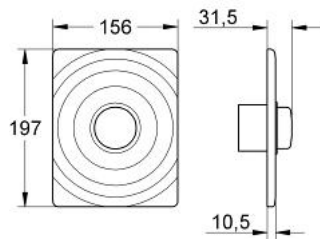

37 067 000 斯孚 冲水面板

产品描述

- Colour: 镀铬
- 垂直安装
- 156 x 197毫米
- 6升暗置冲水阀用
- 黄铜
- 按钮传动
- 框架安装
- 暗置式紧固螺丝
- 高仪乐可节技术减少耗水量

37 067 000 斯孚 冲水面板

备件, 九月 1995 – now

1: 螺丝

(Spare part-nr. 43094000)

2: 配件套组 (Spare part-nr. 4215800M)