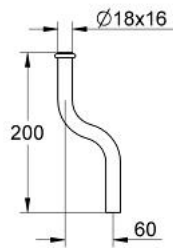

37 041 000 尿斗用冲水管

产品描述

- Colour: 镀铬
- 直径18毫米
- 200毫米
- 黄铜
- 镀铬
- 偏心60毫米