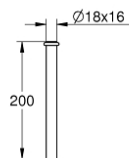

37 035 000 尿斗用冲水管

产品描述

- Colour: 镀铬
- 直径18毫米
- \varnothing 16;长度200毫米
- 黄铜
- 镀铬
- 直管

Pure Freude
an Wasser

37 035 000 尿斗用冲水管

No exploded view is available for this spare part list.

备件, 一月 1995 – now

1: 紧固件 (Spare part-nr. 4377100M)