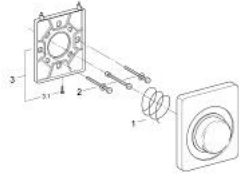

37 019 000 不锈钢面板

产品描述

- Colour: 不锈钢
- 108 x 126毫米
- 附按钮传动
- 框架安装
- 暗置式紧固螺丝

37 019 000 不锈钢面板

备件, 一月 1995 – now

1: 弹簧

(Spare part-nr. 4308200M)

2: 操作杆 (Spare part-nr. 43038000)

3: 托板框架 (Spare part-nr. 43204000)

3.1: 螺丝

(Spare part-nr. 4302900M)