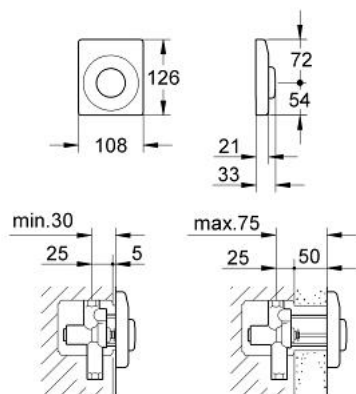

37 019 000 不锈钢面板

产品描述

- Colour: 不锈钢
- 108 x 126毫米
- 附按钮传动
- 框架安装
- 暗置式紧固螺丝

37 019 000 不锈钢面板

备件, 一月 1995 – now

1: 弹簧

(Spare part-nr. 4308200M)

2: 操作杆 (Spare part-nr. 43038000)

3: 托板框架 (Spare part-nr. 43204000)

3.1: 螺丝

(Spare part-nr. 4302900M)