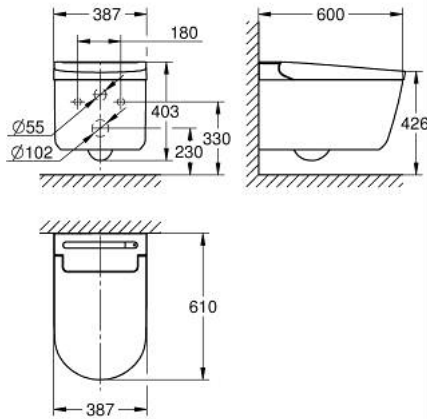

36 551 SH0 艾吉娜 挂壁式全智能座厕

产品描述

- Colour: 阿尔卑斯白
- 高仪复合恒洁技术：结合抑菌表面技术（日本抑菌制品技术协会SIAA认证）及防止污渍附着的水瓷超净技术
- 高仪强力劲冲技术：无缝喷射虹吸式座厕拥有高仪三漩劲冲技术
- 高仪水韵洁肤技术：
- 独立双喷洗臂（臀洗、妇洗）
- 设置独立的妇洗喷洗臂，独立水路，防止交叉感染
- 震荡广域喷洗（前后震荡喷洗）
- 可调喷洗力度
- 喷嘴使用前后自动清洁
- 内置瞬时加热器可确保无限喷洗温水供应
- 座圈温度可调
- 其他功能：
- heated seat with adjustable temperature
- 暖风干燥，温度可调
- PP WC seat and ASA lid with soft close function
- auto open and close function with human detecting sensor
- 开关
- hidden water supply and power supply connections
- 配备遥控器
- 包括：
- noise protection sheet, mounting bases and washers
- 遥控器可安装挂墙支架
- water supply connection set for concealed cistern
- 喷嘴防护
- cable with system plug on device
- water pressure 0.05 - 1 MPa (0.5 - 10 bar)
- 额定电压220-240 V AC
- 频率50-60 Hz
- 防护等级 IPX4
- complies with EN 1717
- CE认证
- approved for GB