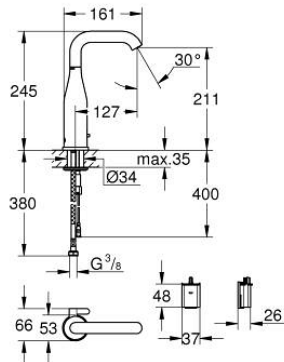

36 445 000 欧适 E 电子感应面盆龙头

产品描述

- Colour: 镀铬
- 带双向通讯红外传感器 用于监控、配置和服务
- 6V锂离子电池，CR-P2型
- 电池使用期限：7年（每天启动150次）
- 高仪持久镀铬饰面
- 高仪乐可节技术减少耗水量
- maximum flow rate (at 3 bar): 5 l/min
- 可调旋转角度 0° / 150° / 360°
- laminar spray regulator
- 软管
- 防回流阀
- 滤网
- 带综合电磁阀
- 外接电池
- 快速安装系统
- 多级电池状态显示
- 7个预设程序：
- 自动冲水
- 高温消毒
- 清洁模式
- 使用遥控 36 407启用其它功能和精准设置
- CE认证
- 获得DIN 4109 I类隔音认证
- 龙头防护等级IP 59K
- 推荐最低水压 1.0 Bar

36 445 000 欧适 E 电子感应面盆龙头

备件, 四月 2023 – now

- 1: 流量限制器 (Spare part-nr. 48376000)
- 2: 螺丝 (Spare part-nr. 4283100M)
- 3: 电池阀 (Spare part-nr. 42479000)
- 4: 把手 (Spare part-nr. 42401000)
- 4.1: Sealing washer (Spare part-nr. 4284000M)
- 5: 安装配套 (Spare part-nr. 42400000)
- 6: 防回流阀 (Spare part-nr. 4257200M)
- 7: 过滤器 (Spare part-nr. 4241300M)
- 8: 电池
(Spare part-nr. 42393000)
- 8.1: 电池 (Spare part-nr. 42886000)
- 9: Remote control (Spare part-nr. 36407001)*
- 10: 接头 (Spare part-nr. 36276000)*
- 11: 扳手 (Spare part-nr. 19017000)*
- 12: Waste set with push-open plug (Spare part-nr. 65807000)*