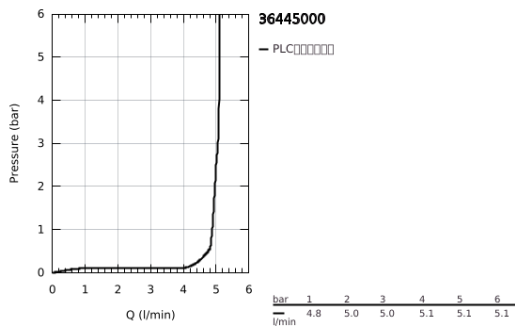

36 445 000 欧适 E 电子感应面盆龙头

产品描述

- Colour: 镀铬
- 带双向通讯红外传感器 用于监控、配置和服务
- 6V锂离子电池，CR-P2型
- 电池使用期限：7年（每天启动150次）
- 高仪持久镀铬饰面
- 高仪乐可节技术减少耗水量
- maximum flow rate (at 3 bar): 5 l/min
- 可调旋转角度 0° / 150° / 360°
- laminar spray regulator
- 软管
- 防回流阀
- 滤网
- 带综合电磁阀
- 外接电池
- 快速安装系统
- 多级电池状态显示
- 7个预设程序：
- 自动冲水
- 高温消毒
- 清洁模式
- 使用遥控 36 407启用其它功能和精准设置
- CE认证
- 获得DIN 4109 I类隔音认证
- 龙头防护等级IP 59K
- 推荐最低水压 1.0 Bar