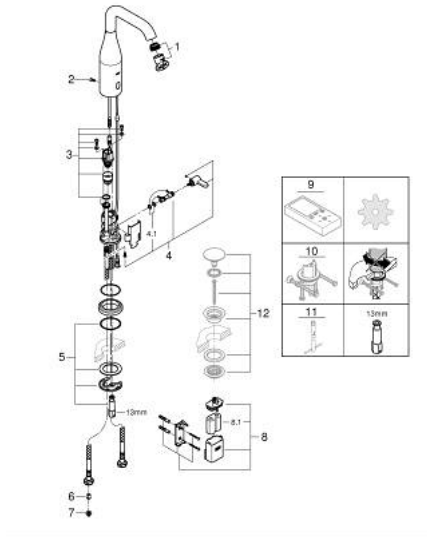

36 445 000 欧适 E 电子感应面盆龙头

产品描述

- Colour: 镀铬
- 带双向通讯红外传感器 用于监控、配置和服务
- 6V锂离子电池，CR-P2型
- 电池使用期限：7年（每天启动150次）
- 高仪持久镀铬饰面
- 高仪乐可节技术减少耗水量
- maximum flow rate (at 3 bar): 5 l/min
- 可调旋转角度 0° / 150° / 360°
- laminar spray regulator
- 软管
- 防回流阀
- 滤网
- 带综合电磁阀
- 外接电池
- 快速安装系统
- 多级电池状态显示
- 7个预设程序：
- 自动冲水
- 高温消毒
- 清洁模式
- 使用遥控 36 407启用其它功能和精准设置
- CE认证
- 获得DIN 4109 I类隔音认证
- 龙头防护等级IP 59K
- 推荐最低水压 1.0 Bar

36 445 000 欧适 E 电子感应面盆龙头

备件, 四月 2023 – now

- 1: 流量限制器 (Spare part-nr. 48376000)
- 2: 螺丝 (Spare part-nr. 4283100M)
- 3: 电池阀 (Spare part-nr. 42479000)
- 4: 把手 (Spare part-nr. 42401000)
- 4.1: Sealing washer (Spare part-nr. 4284000M)
- 5: 安装配套 (Spare part-nr. 42400000)
- 6: 防回流阀 (Spare part-nr. 4257200M)
- 7: 过滤器 (Spare part-nr. 4241300M)
- 8: 电池
(Spare part-nr. 42393000)
- 8.1: 电池 (Spare part-nr. 42886000)
- 9: Remote control (Spare part-nr. 36407001)*
- 10: 接头 (Spare part-nr. 36276000)*
- 11: 扳手 (Spare part-nr. 19017000)*
- 12: Waste set with push-open plug (Spare part-nr. 65807000)*