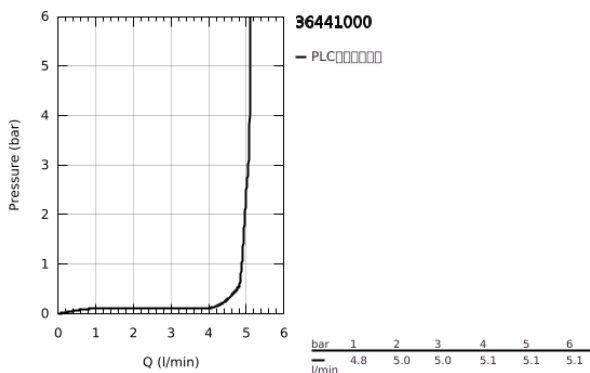

36 441 000 欧瑞方电子 电子感应面盆龙头

产品描述

- Colour: 镀铬
- 带双向通讯红外传感器 用于监控、配置和服务
- 6V锂离子电池, CR-P2型
- 电池使用期限: 7年 (每天启动150次)
- 高仪持久镀铬饰面
- 高仪乐可节技术减少耗水量
- maximum flow rate (at 3 bar): 5 l/min
- laminar spray regulator
- 软管
- 防回流阀
- 滤网
- 带综合电磁阀
- 外接电池
- 快速安装系统
- 多级电池状态显示
- 7个预设程序:
- 自动冲水
- 高温消毒
- 清洁模式
- 使用遥控 36 407启用其它功能和精准设置
- CE认证
- 获得DIN 4109 I类隔音认证
- 龙头防护等级IP 59K
- 推荐最低水压 1.0 Bar