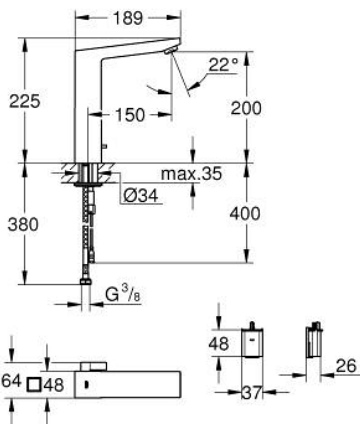

36 441 000 欧瑞方电子 电子感应面盆龙头

产品描述

- Colour: 镀铬
- 带双向通讯红外传感器 用于监控、配置和服务
- 6V锂离子电池, CR-P2型
- 电池使用期限: 7年 (每天启动150次)
- 高仪持久镀铬饰面
- 高仪乐可节技术减少耗水量
- maximum flow rate (at 3 bar): 5 l/min
- laminar spray regulator
- 软管
- 防回流阀
- 滤网
- 带综合电磁阀
- 外接电池
- 快速安装系统
- 多级电池状态显示
- 7个预设程序:
- 自动冲水
- 高温消毒
- 清洁模式
- 使用遥控 36 407启用其它功能和精准设置
- CE认证
- 获得DIN 4109 I类隔音认证
- 龙头防护等级IP 59K
- 推荐最低水压 1.0 Bar