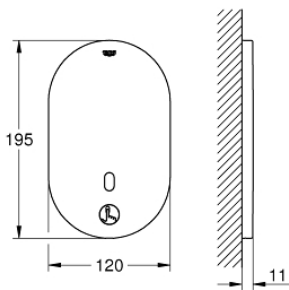

### 产品描述 (1/2)

- Colour: 镀铬
- 带双向通讯红外传感器和蓝牙模块, 用于监控、配置和服务
- 用于暗置安装盒
- 36 416 001
- 高仪持久镀铬饰面
- 镀铬装饰盖
- 带无线数据传输蓝牙4.0\*
- 用于苹果\*\*和安卓设备
- 蓝牙范围 (最大10米) 因 发送器和接收器之间的材料和墙体而异
- 监控
- 密码保护产品
- 应用程序检查在信号内的所有蓝牙产品
- 自动冲水周期和定时自动冲水
- 每天/每30天用水量
- 高温消毒周期和定时消毒
- 独立/最大配置
- shut off delay
- 自动冲水
- 高温消毒
- 清洁模式
- 2个开关计时器
- 根据名称识别
- 服务
- 发送和保存3个档案
- 重置功能
- 硬件和软件版本
- CE认证
- 移动设备和高仪 IR遥控应用程序\*\*\*