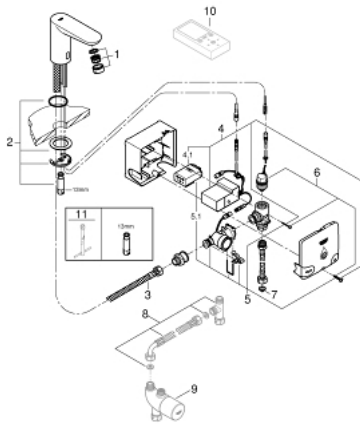

## 36 384 000 EUROSMART CE 感应面盆龙头, 6V, POWER BOX

备件, 八月 2016 – now

- 1: 起泡器 (Spare part-nr. 48159000)
- 2: Shank mounting kit (Spare part-nr. 42389000)
- 3: Connection hose (Spare part-nr. 46255000)
- 4: Electronic (Spare part-nr. 42458000)
- 4.1: 电池  
(Spare part-nr. 42393000)
- 5: Generator (Spare part-nr. 42457000)
- 5.1: 电池  
(Spare part-nr. 42393000)
- 6: 电池阀 (Spare part-nr. 42456000)
- 7: 过滤器 (Spare part-nr. 4241300M)
- 8: 连接管 (Spare part-nr. 47533000)\*
- 9: 恒温防烫装置 (Spare part-nr. 34487000)\*
- 10: Remote control (Spare part-nr. 36407001)\*
- 11: 扳手 (Spare part-nr. 19017000)\*