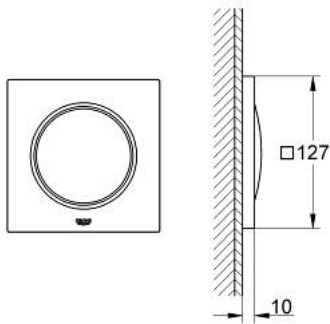

36 359 000 F数码-帝莱克斯系列 灯光配套

产品描述

- Colour: 镀铬
- 每个模块127 x 127 毫米
- 全色彩LED光幕：柔和的灯光与变化的彩虹色彩相互交融
- 可单独调整：灯光色彩可选
- 包含：
 - -1个灯光模块带两个插头连接
 - -1个灯光模块带一个插头连接
- 防水、防腐蚀
- 电源电压：12 V 直流电
- CE认证
- 高仪持久镀铬饰面
- 需要 安装底盒 (29 072 000), F数码帝莱克斯基础装置盒(36 397 000), 蓝牙装置 (36 371 000) 和各种缆线接头——均需根据安装情况单独订购
- 如欲了解详细的规划和产品信息，请联系本地高仪客服。