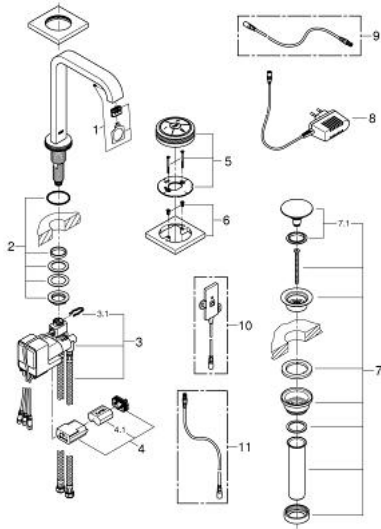

36 345 000 雅律 F数码 数码面盆龙头

产品描述

- Colour: 镀铬
- 包含数码混合装置
- 单孔安装
- 数码控制器——多功能操作装置
- 无线技术
- 温度和流量控制
- 暂停功能
- 记忆功能
- LED显示环
- 数码混合装置
- 数码控制阀
- 集成温度传感器
- 可在安装过程中配置默认设置:
- 出厂预设60秒后自动停止出水
- 高仪持久镀铬饰面
- 高仪乐可节技术减少耗水量
- 出水口带起泡器
- 按开式落水配套 1 1/4"
- 软管
- 需要:
- 内置电源6 078 000 或插式电源 65 912 000

36 345 000 雅律 F数码 数码面盆龙头

备件, 三月 2015 – now

- 1: 起泡器 (Spare part-nr. 13220000)
- 2: Shank fastening assembly M28 x 1.5 (Spare part-nr. 45025000)
- 3: mixing device (Spare part-nr. 48181000)
- 3.1: 钳 (Spare part-nr. 6554100M)
- 4: 电池
(Spare part-nr. 42393000)
- 4.1: 电池 (Spare part-nr. 42886000)
- 5: 数码系列遥控器 (Spare part-nr. 36309000)
- 6: 雅律数码控制器底座 (Spare part-nr. 40710000)
- 7: 落水 (Spare part-nr. 65818000)
- 7.1: 螺纹接套