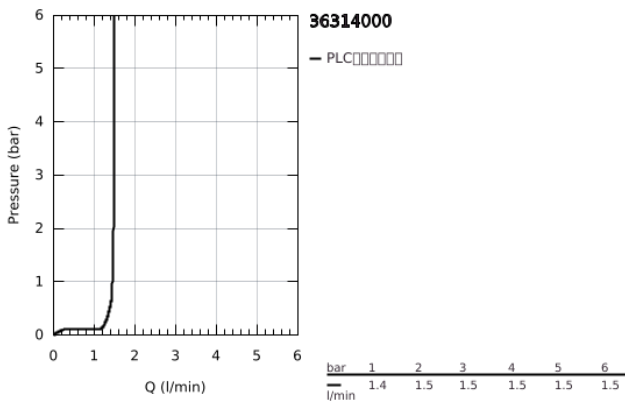

36 314 000 欧意都市型 E 电子感应面盆龙头

产品描述

- Colour: 镀铬
- 带双向通讯红外传感器 用于监控、配置和服务
- 6V锂离子电池，CR-P2型
- 外接电池
- 电池使用期限：7年（每天启动150次）
- 多级电池状态显示
- GROHE EcoJoy mousseur 1.9 l/min
- 用于冷水或预混水
- 电池阀
- 滤网
- 快速安装系统
- 7个预设程序：
 - 自动冲水
 - 高温消毒
 - 清洁模式
- 使用遥控 36 407启用其它功能和精准设置
- CE认证
- 单孔安装
- wash cycle 12 sec, 0.38 l