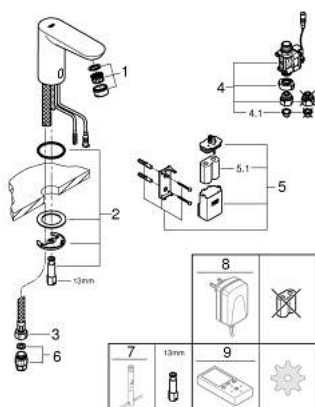

36 314 000 欧意都市型 E 电子感应面盆龙头

产品描述

- Colour: 镀铬
- 带双向通讯红外传感器 用于监控、配置和服务
- 6V锂离子电池，CR-P2型
- 外接电池
- 电池使用期限：7年（每天启动150次）
- 多级电池状态显示
- GROHE EcoJoy mousseur 1.9 l/min
- 用于冷水或预混水
- 电池阀
- 滤网
- 快速安装系统
- 7个预设程序：
 - 自动冲水
 - 高温消毒
 - 清洁模式
- 使用遥控 36 407启用其它功能和精准设置
- CE认证
- 单孔安装
- wash cycle 12 sec, 0.38 l

36 314 000 欧意都市型 E 电子感应面盆龙头

备件, 三月 2018 – now

1: 流量限制器 (Spare part-nr. 42406000)

2: Shank mounting kit (Spare part-nr. 42389000)

3: Connection hose (Spare part-nr. 46255000)

4: 电池阀 (Spare part-nr. 42390000)

4.1: 滤网 (Spare part-nr. 42395000)

5: 电池

(Spare part-nr. 42393000)

5.1: 电池 (Spare part-nr. 42886000)

6: 转接器 (Spare part-nr. 42407000)

7: 扳手 (Spare part-nr. 19017000)*

8: Plug transformer for 1 eye infra-red faucets (Spare part-nr. 42464000)*

9: Remote control (Spare part-nr. 36407001)*

* Optional accessories